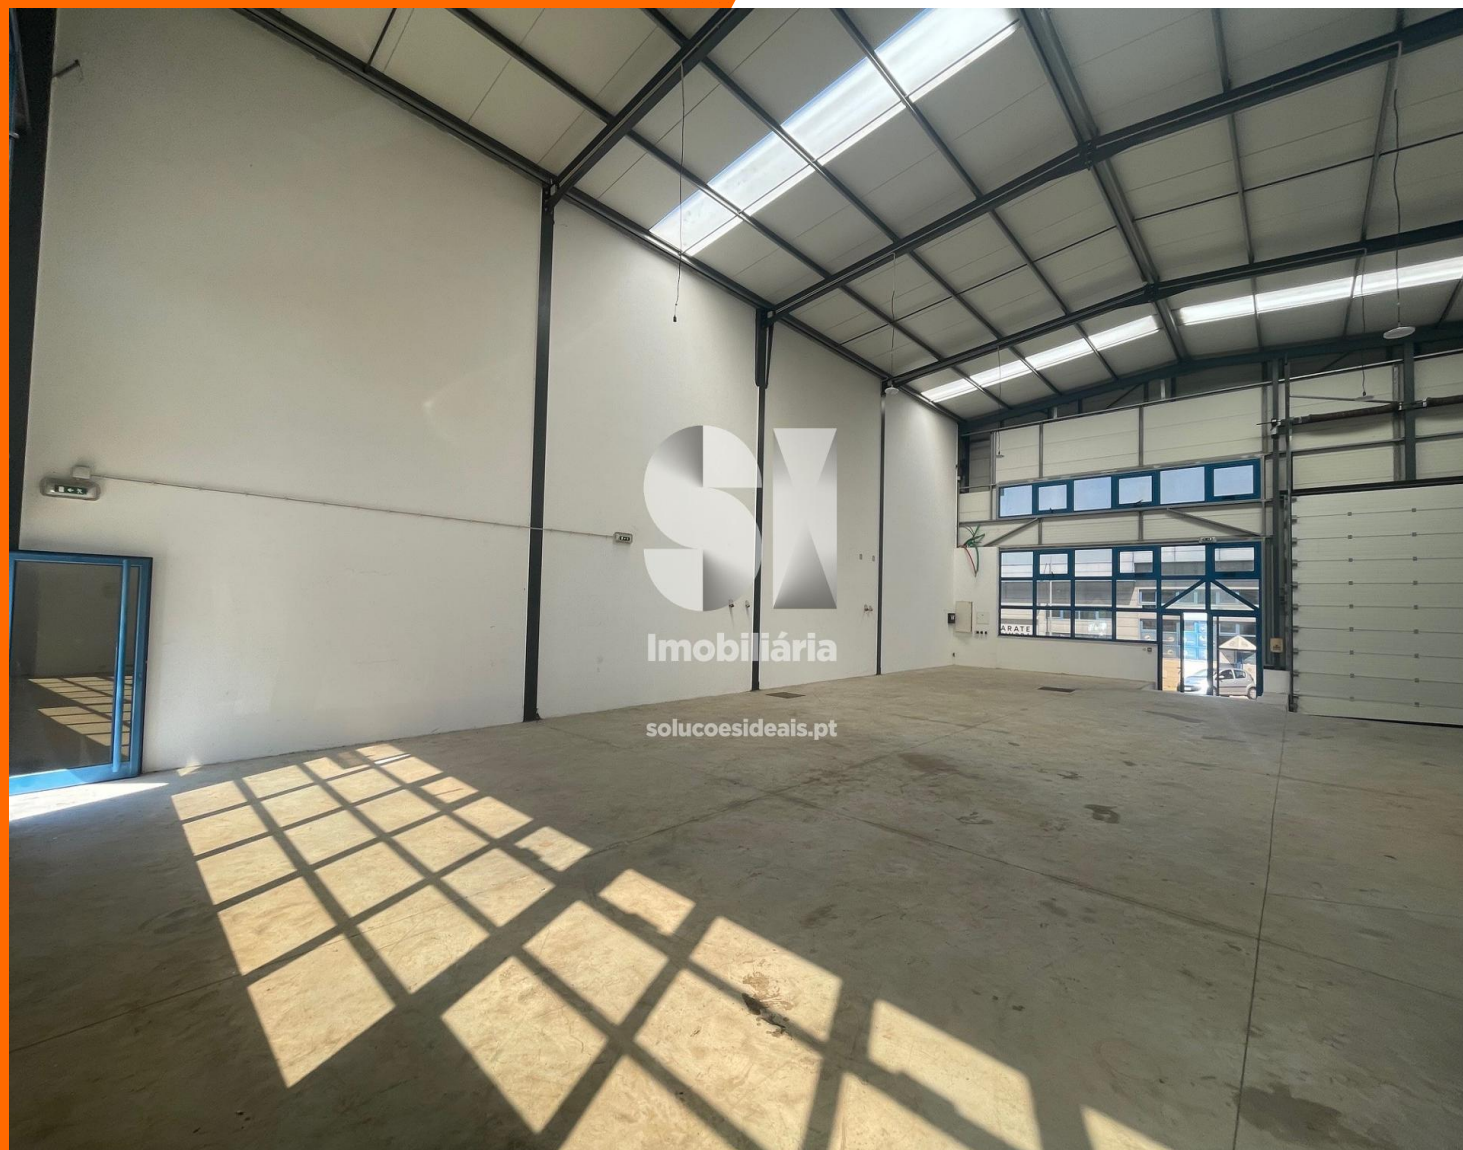

**Armazém, Adémia, Eiras, Coim
Coimbra**

1.400 €

este é para si.

REFERÊNCIA CPTLJA401_1

ZONA União Das Freguesias De Eiras E São Paulo
De Frades

ÁREA ÚTIL 245m

CLASSE ENERGÉTICA Isento

OBSERVAÇÕES