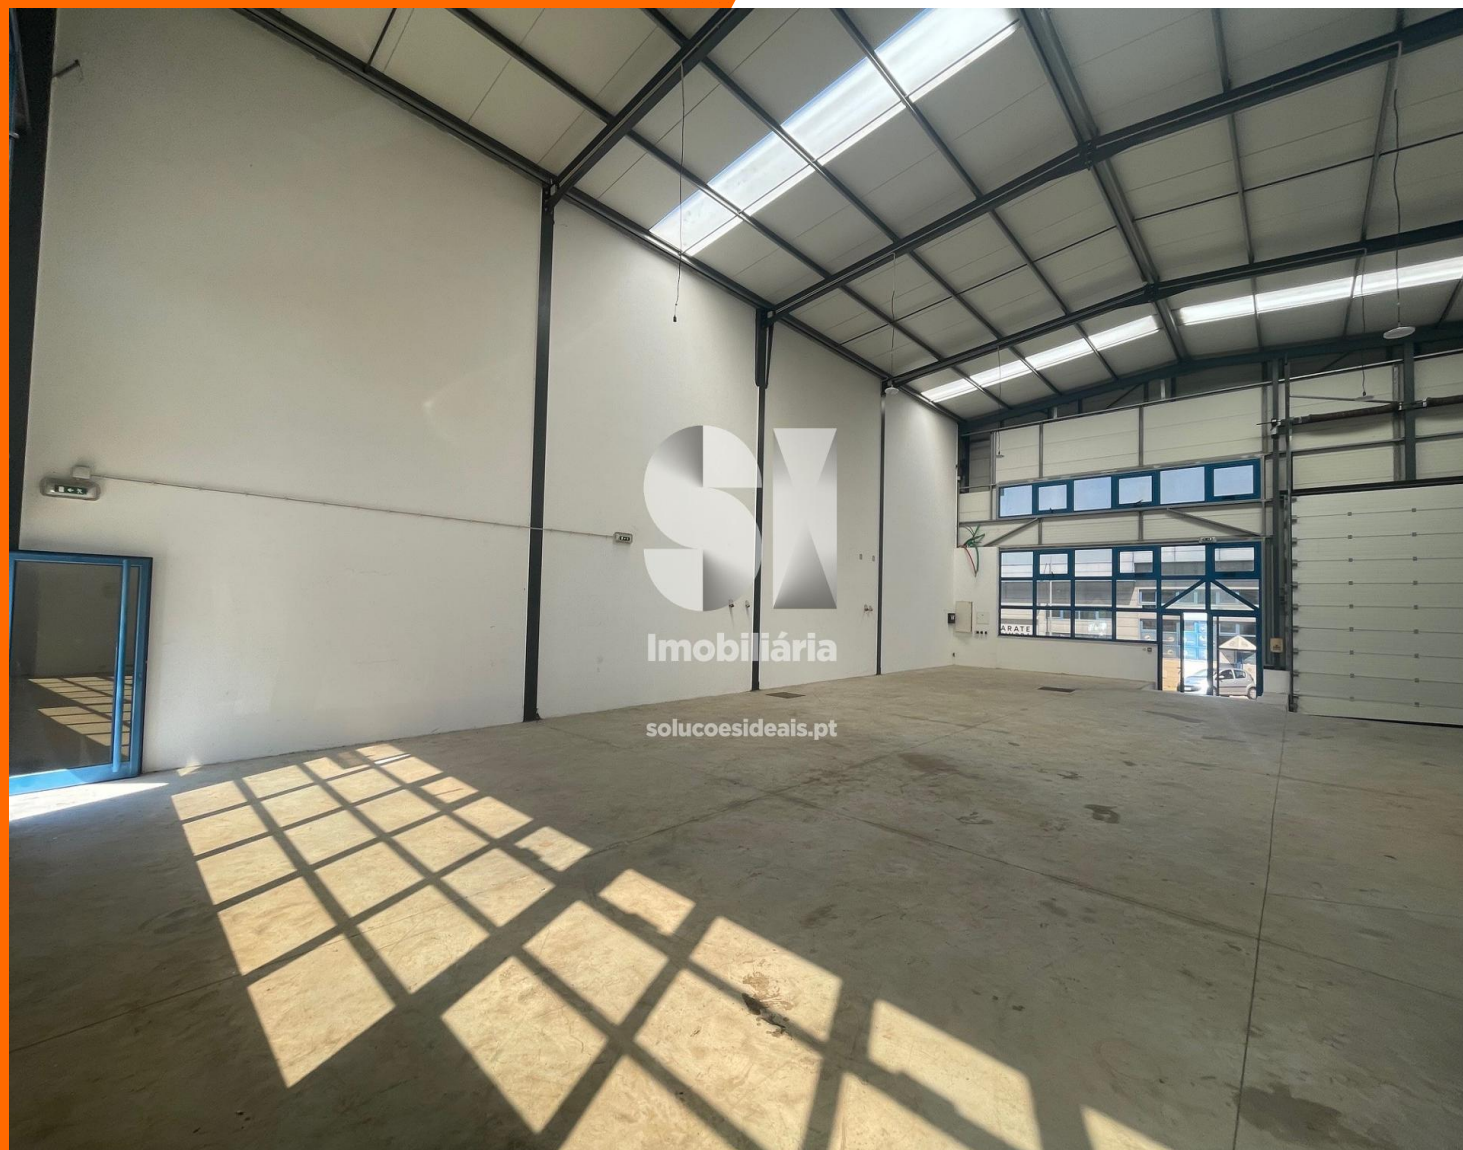

## **este é para si.**

**REFERÊNCIA** CPTLJA401\_1

**ZONA** União Das Freguesias De Eiras E São Paulo  
De Frades

**ÁREA ÚTIL** 245m

**CLASSE ENERGÉTICA** Isento