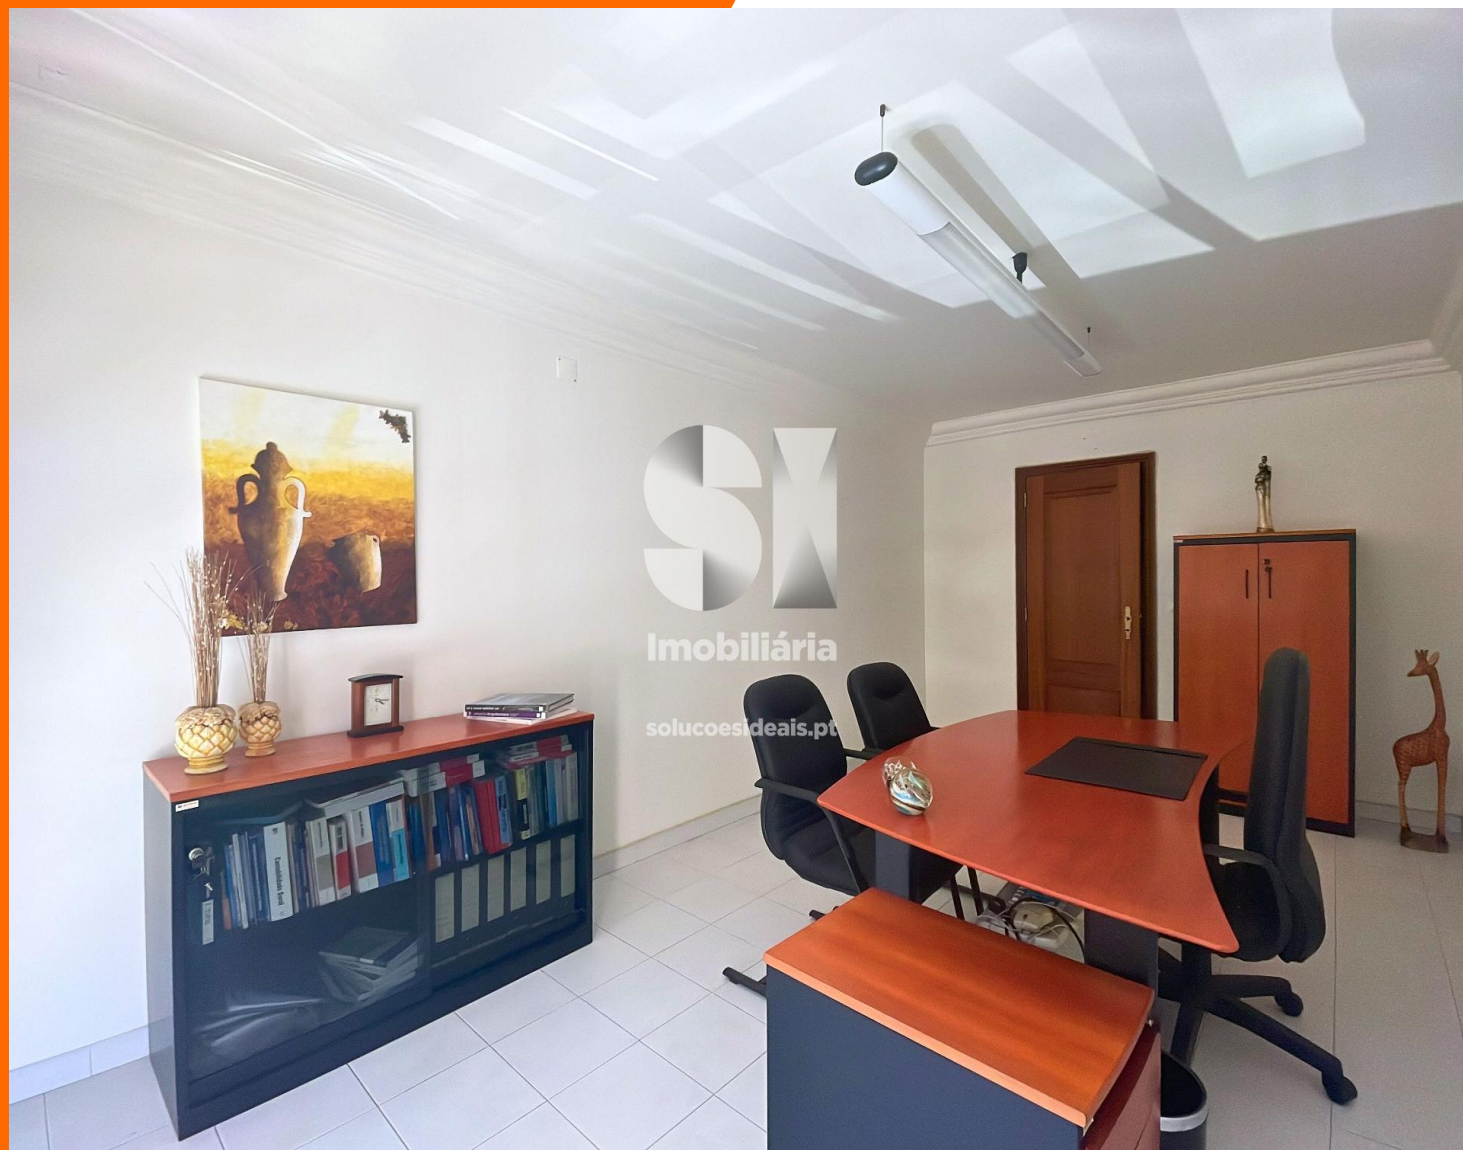

Escritório Centro Torres Ved Torres Vedras

152.500 €

este é para si.

REFERÊNCIA TVDRP82

ZONA Santa Maria, São Pedro E Matacães

ÁREA ÚTIL 66m

CLASSE ENERGÉTICA D

OBSERVAÇÕES