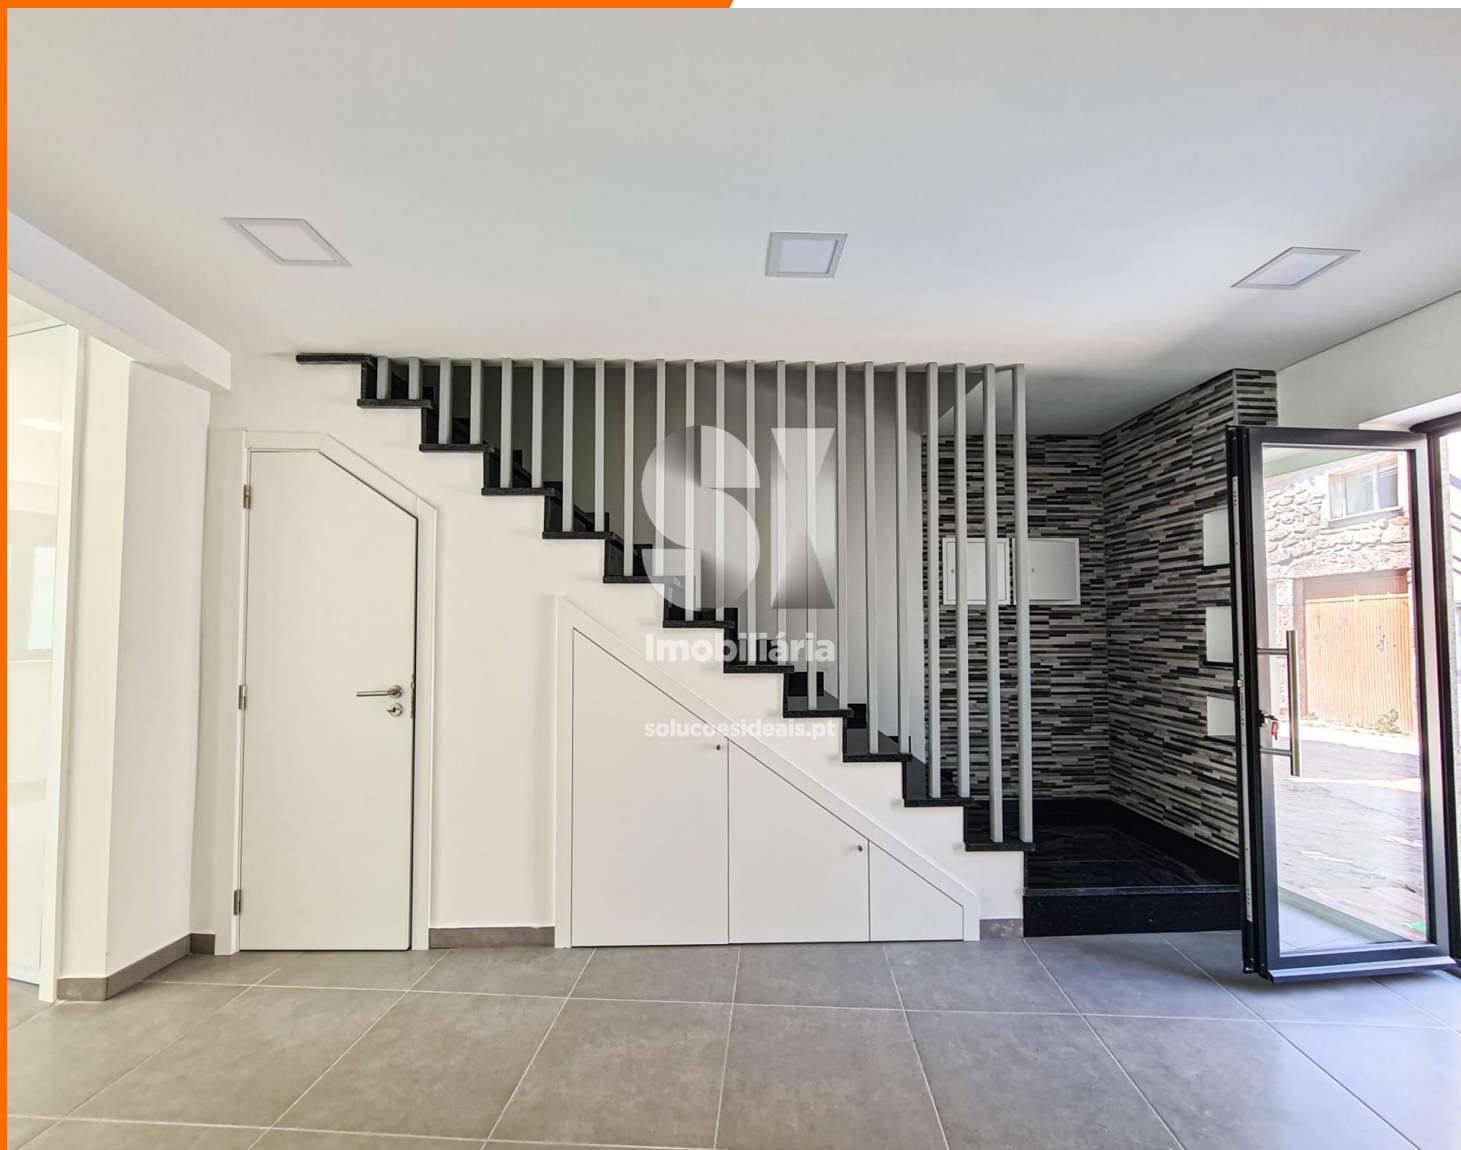

este é para si.

REFERÊNCIA VISPNC204

ZONA Fragosela

ÁREA ÚTIL 134m

CLASSE ENERGÉTICA B-

OBSERVAÇÕES

Situada no centro de uma aldeia, a 10 minutos da cidade de Viseu, esta moradia T2 reconstruída desde as fundações, com dois andares, combina perfeitamente a funcionalidade moderna atual;

consultor

928 110 039

ncruz@siimobiliaria.pt