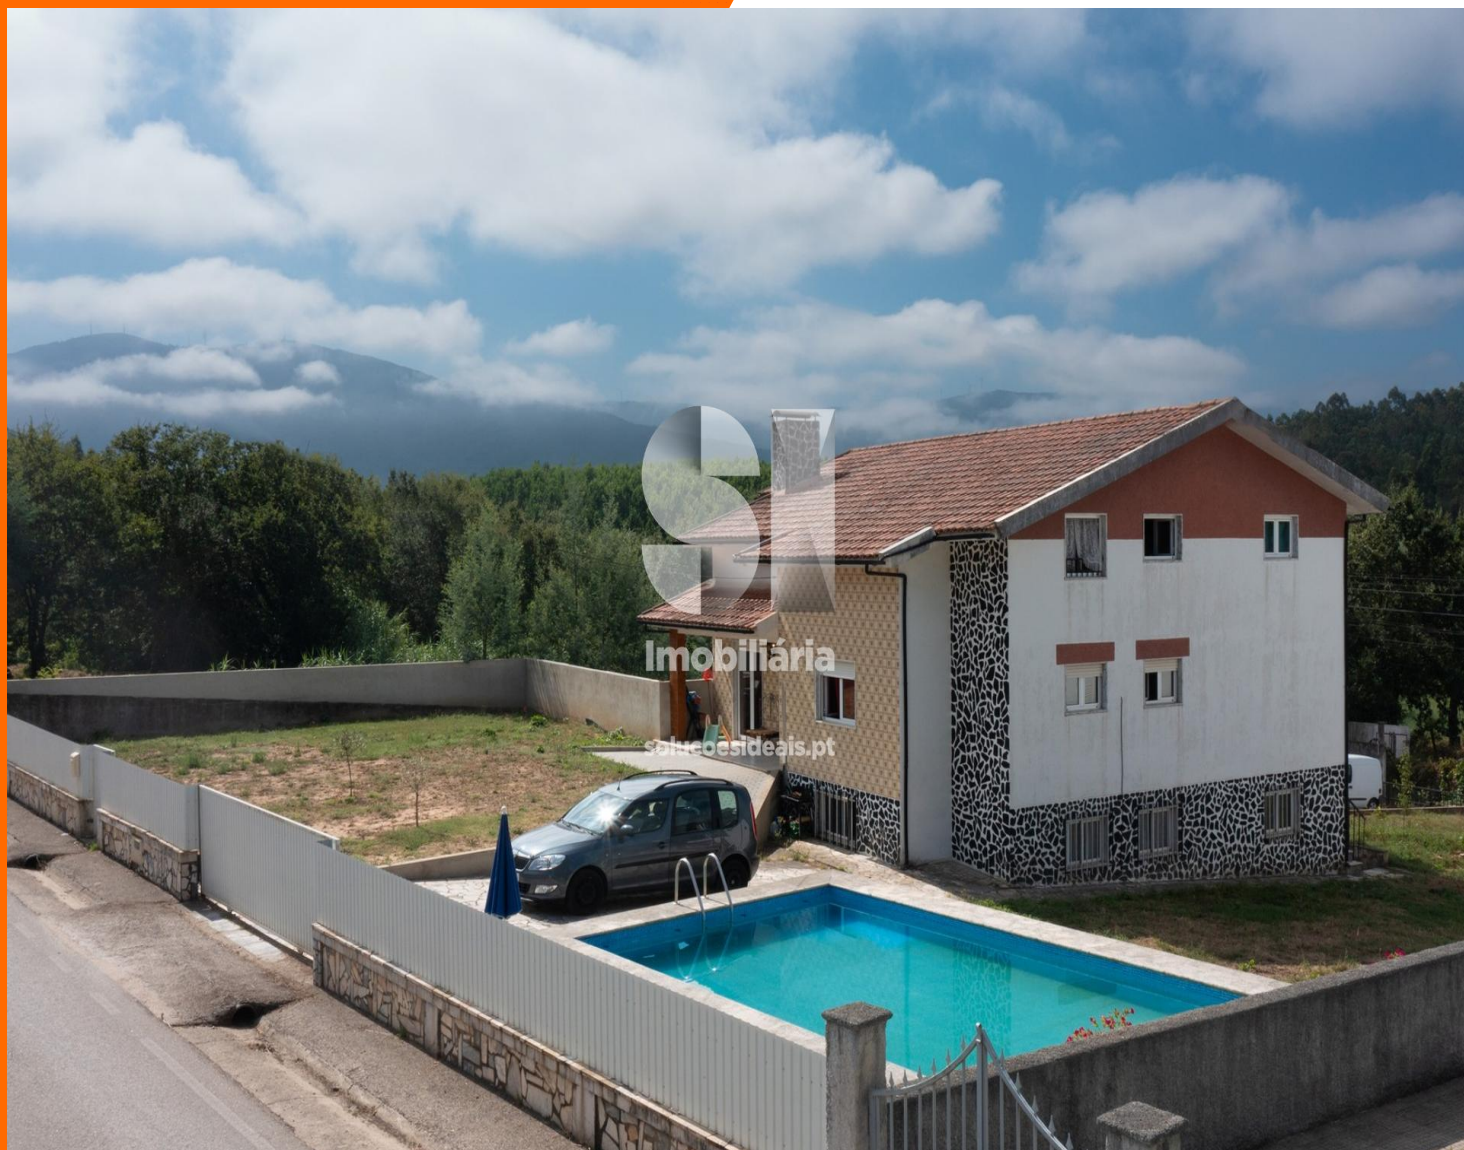

# Morada Isolada T3+3 - Lousã Lousã

235.000 €

## este é para si.

**REFERÊNCIA** LSAFS802

**ZONA** União Das Freguesias De Foz De Arouce E Casal De Ermio

**ÁREA ÚTIL** 211m

**CLASSE ENERGÉTICA** E

### **OBSERVAÇÕES**

Imagine uma casa encantadora, aninhada na pitoresca localidade da Tojeira, na Lousã, onde o cenário natural convida a um estilo de vida de serenidade. A casa oferece um refúgio acolhedor,