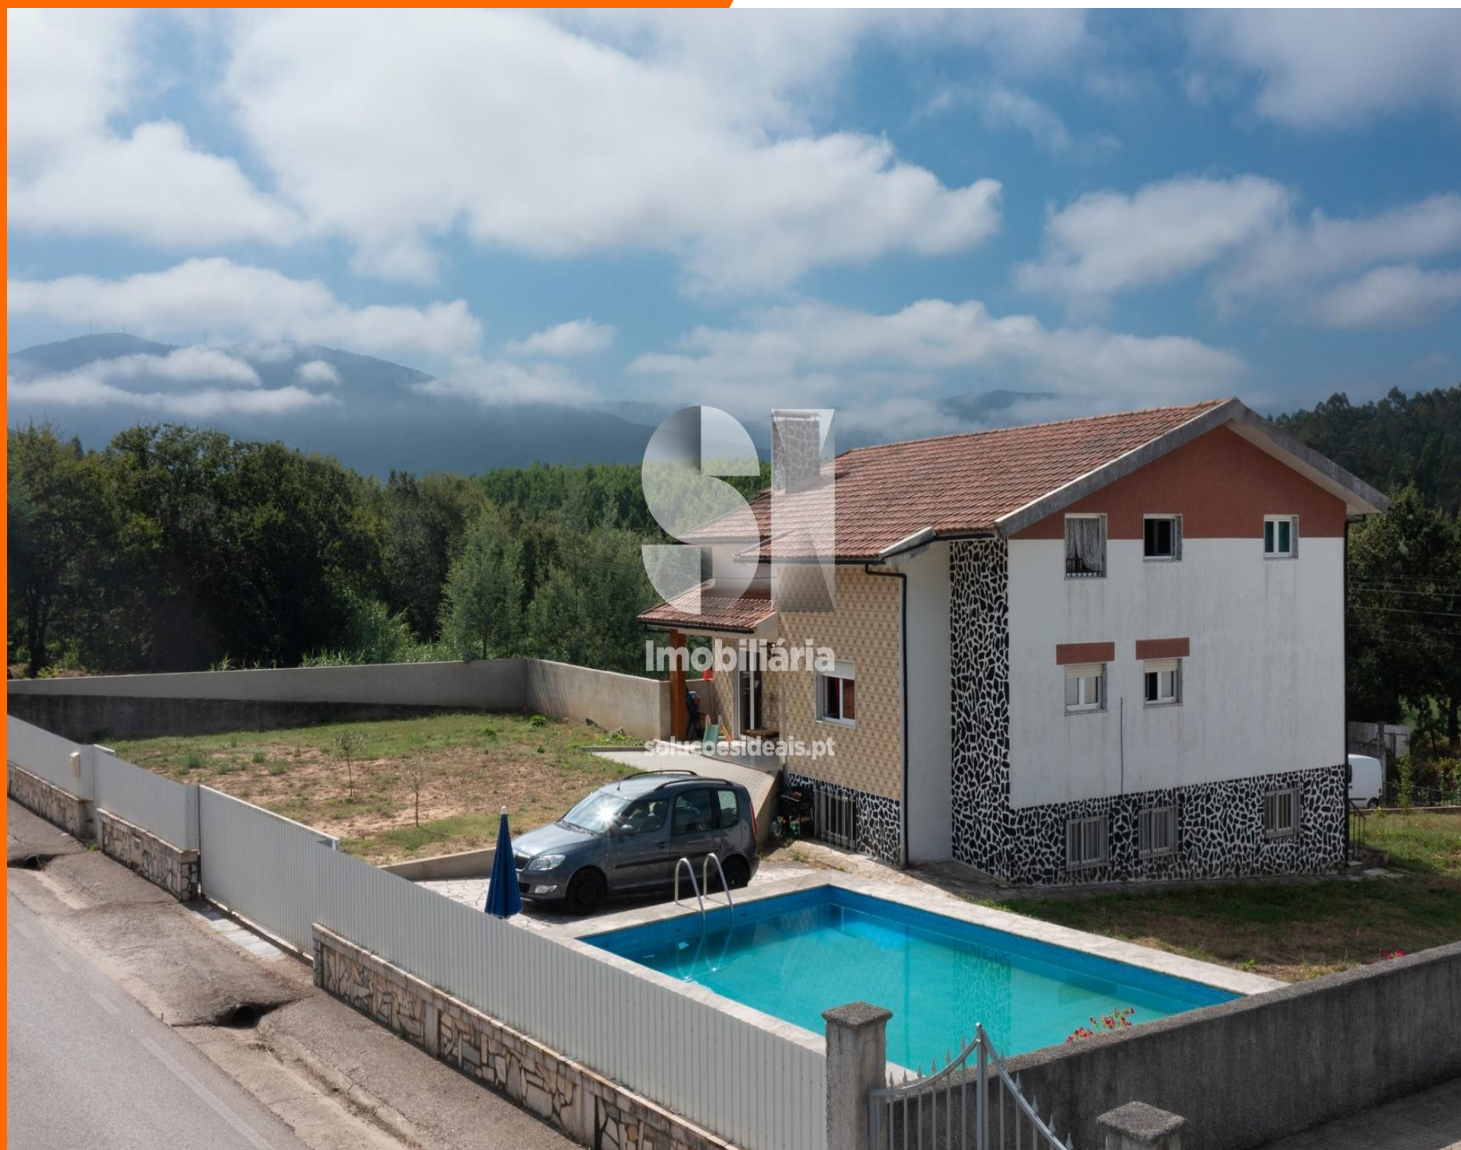

Morada Isolada T3+3 - Lousã Lousã

235.000 €

**Soluções
Ideais
Imobiliária**

este é para si.

REFERÊNCIA LSAFS802

ZONA União Das Freguesias De Foz De Arouce E Casal De Ermio

ÁREA ÚTIL 211m

CLASSE ENERGÉTICA E

OBSERVAÇÕES

Descrição da Casa com Piscina na Tojeira, Lousã
Localização: A casa está localizada na Tojeira, uma encantadora localidade na Lousã, conhecida pela sua beleza natural e tranquilidade. Situada numa