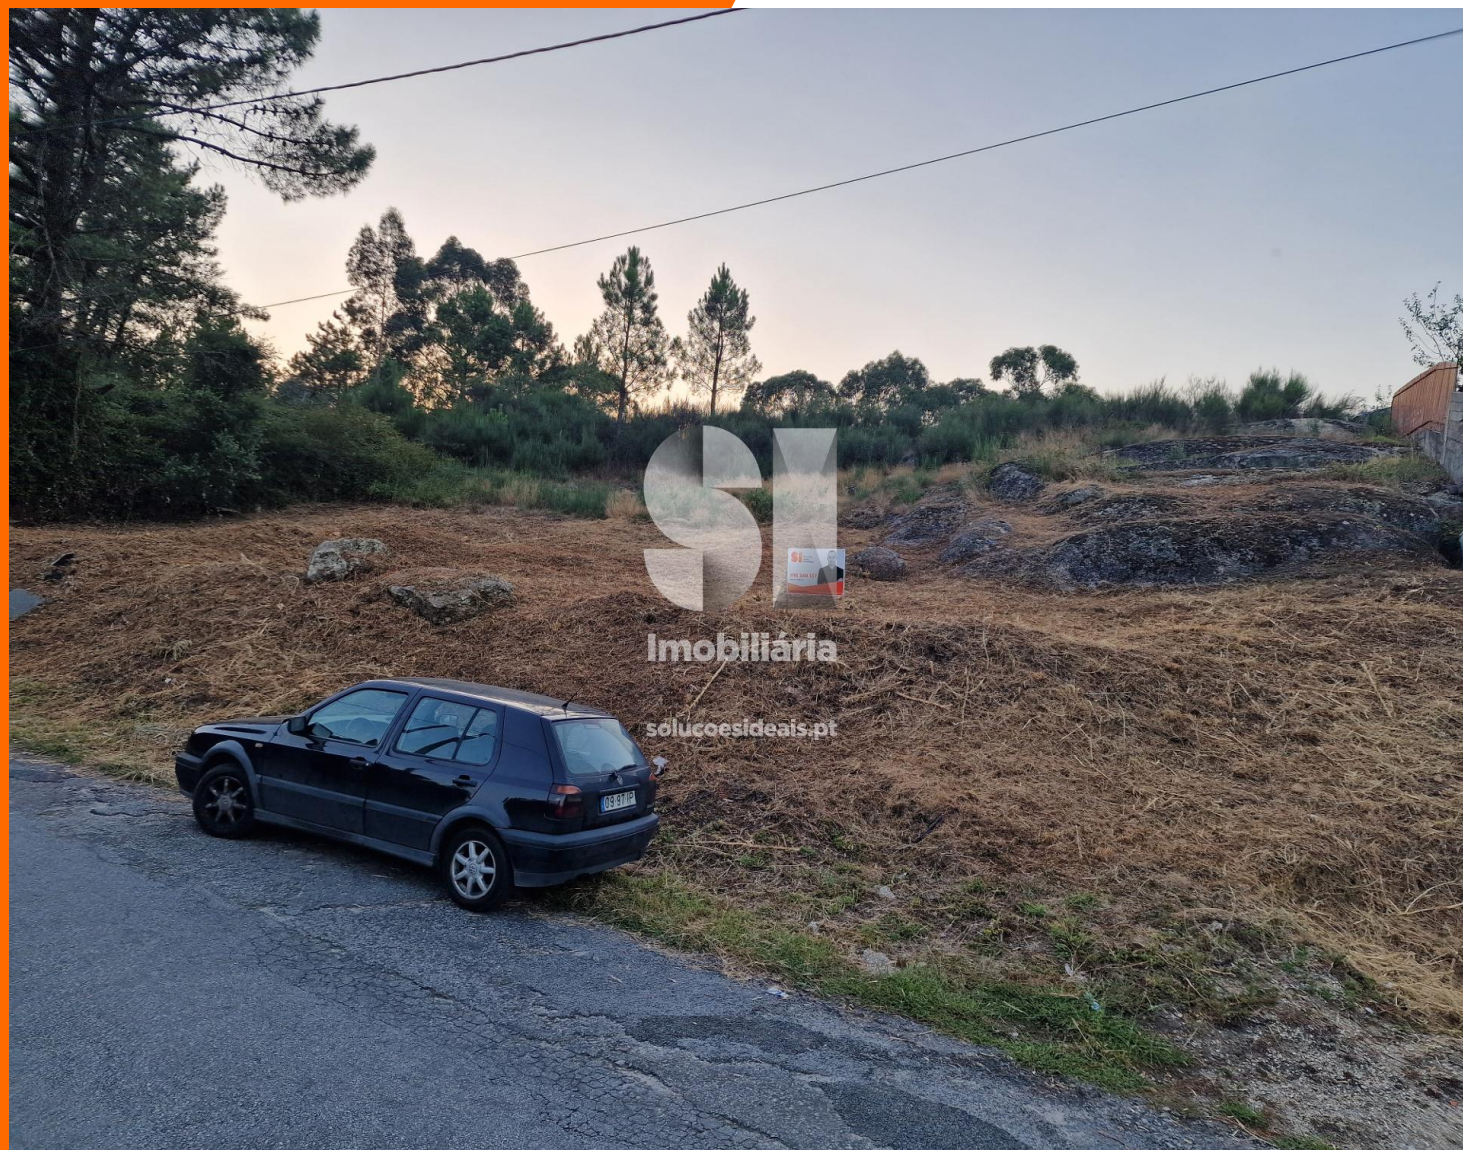

Terreno Industrial - Paredes Paredes

57.500 €

este é para si.

REFERÊNCIA PRDMN157

ZONA Rebordosa

ÁREA ÚTIL 2.600m

CLASSE ENERGÉTICA Isento

OBSERVAÇÕES