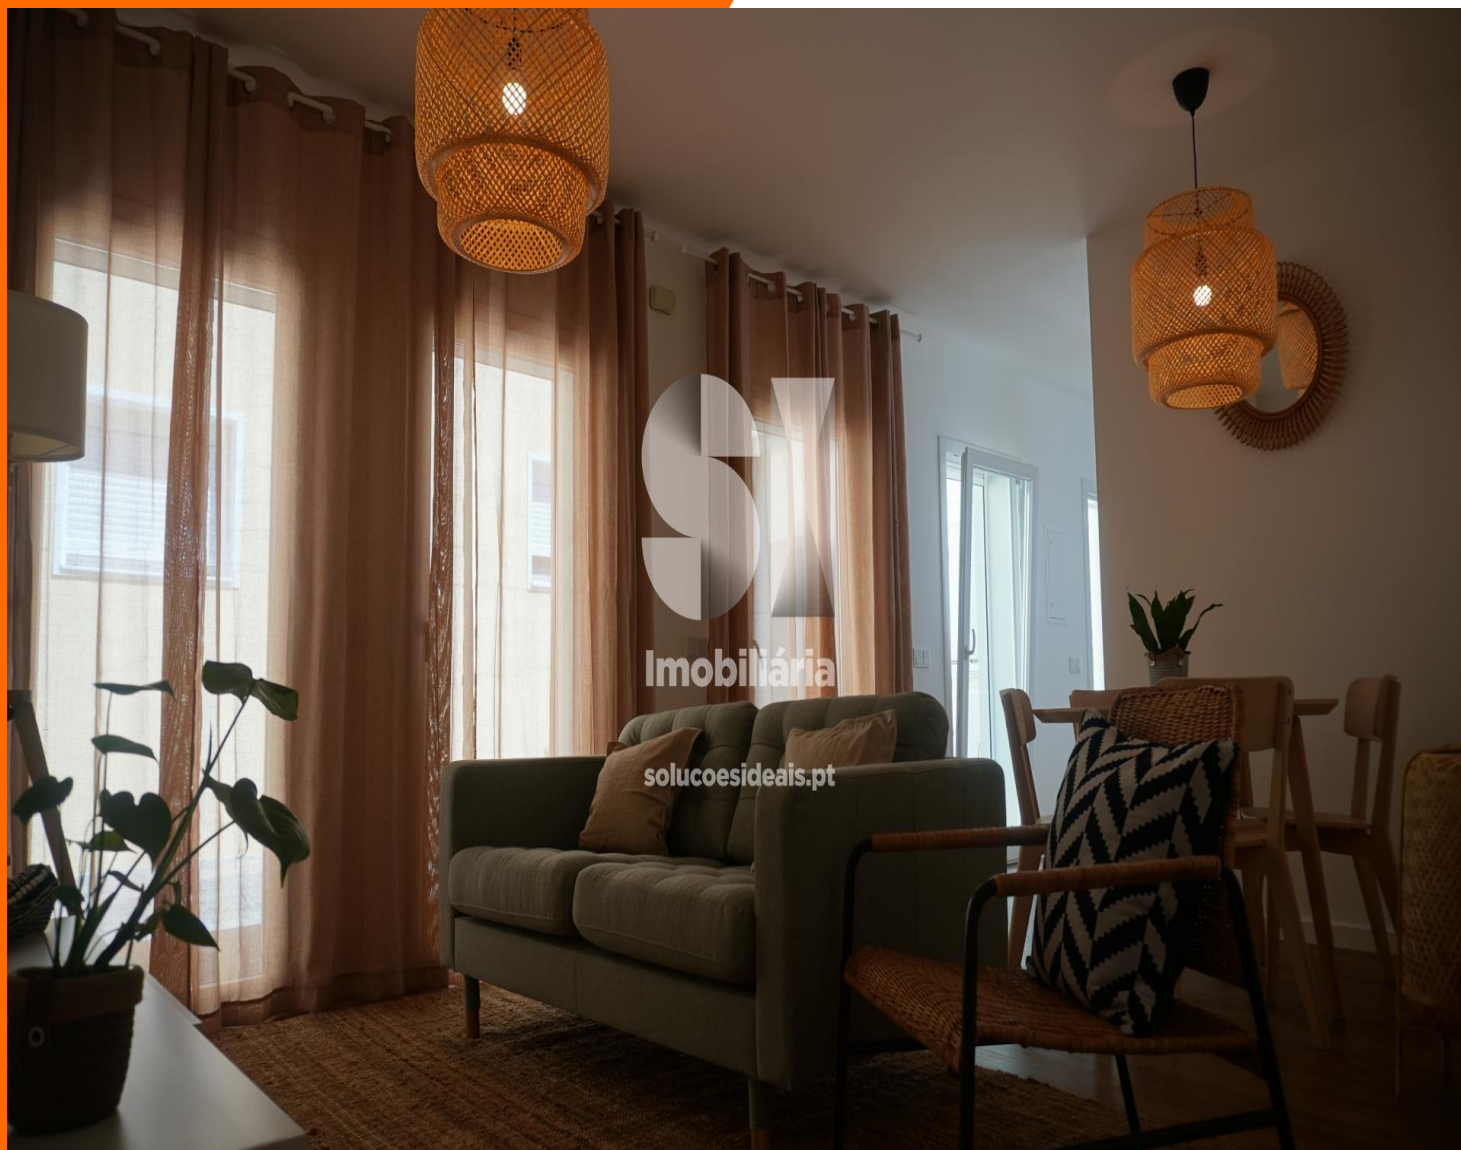

**Morada em Banda T1+1
Mealhada**

140.000 €

este é para si.

REFERÊNCIA MEACT3170

ZONA União Das Freguesias Da Mealhada, Ventosa
Do Bairro E Antes

ÁREA ÚTIL 75m

CLASSE ENERGÉTICA B-

OBSERVAÇÕES

Morada T1 com sótão amplo.
Totalmente mobilada e equipada.
Caixilharia em PVC vidro duplo e estores elétricos.
Localizada no centro da Mealhada, com facilidade

Consultor Imobiliário

913 807 144

ctrindade@siimobiliaria.pt