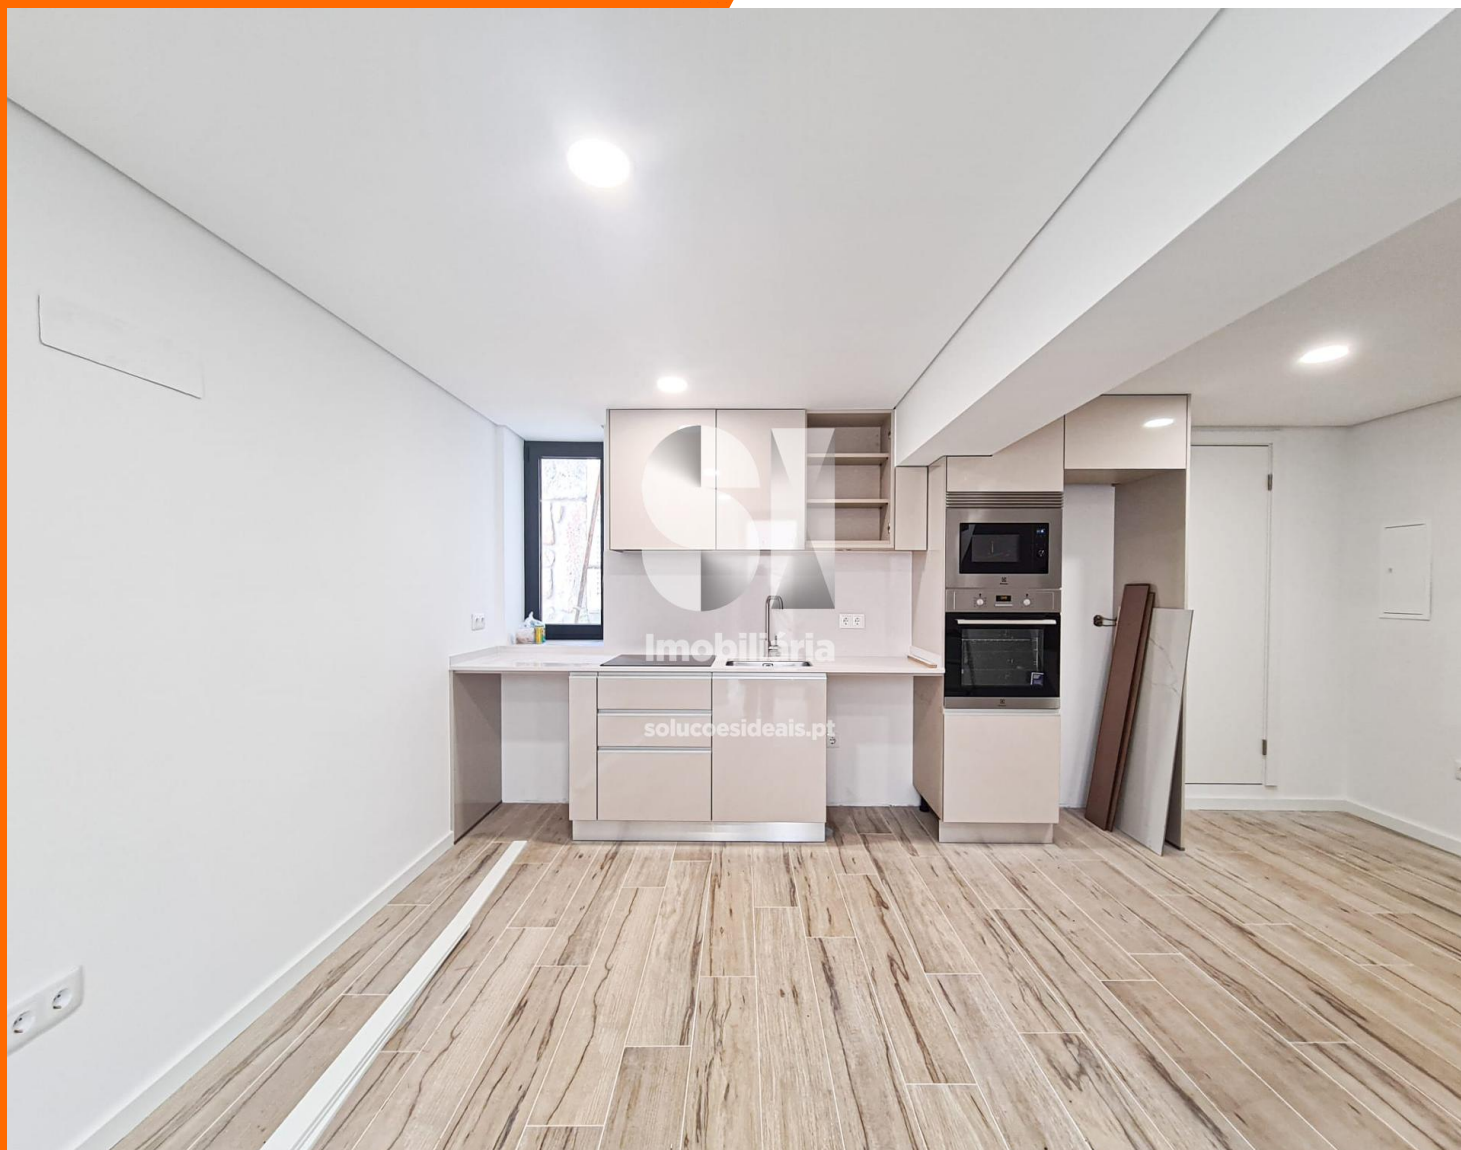

Morada T2 - Rio de Loba Viseu

140.000 €

este é para si.

REFERÊNCIA VISPAS216

ZONA Rio De Loba

ÁREA ÚTIL 72m

CLASSE ENERGÉTICA Isento

OBSERVAÇÕES