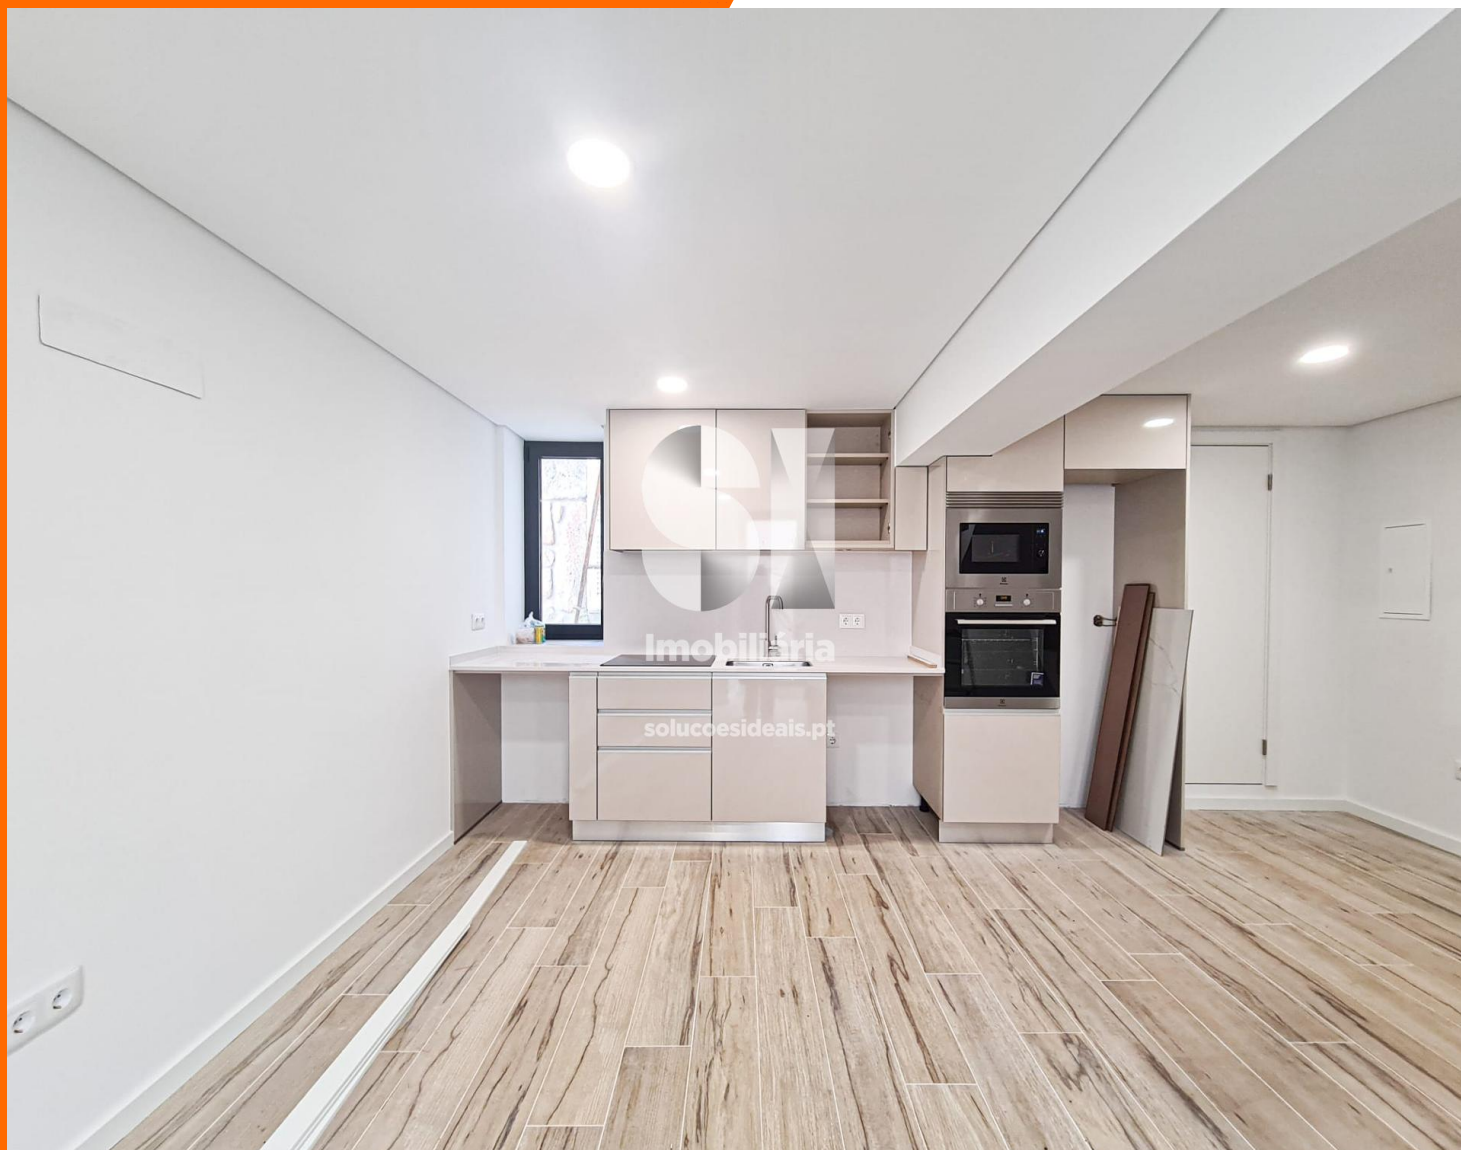

## este é para si.

**REFERÊNCIA** VISPAS216

**ZONA** Rio De Loba

**ÁREA ÚTIL** 72m

**CLASSE ENERGÉTICA** Isento