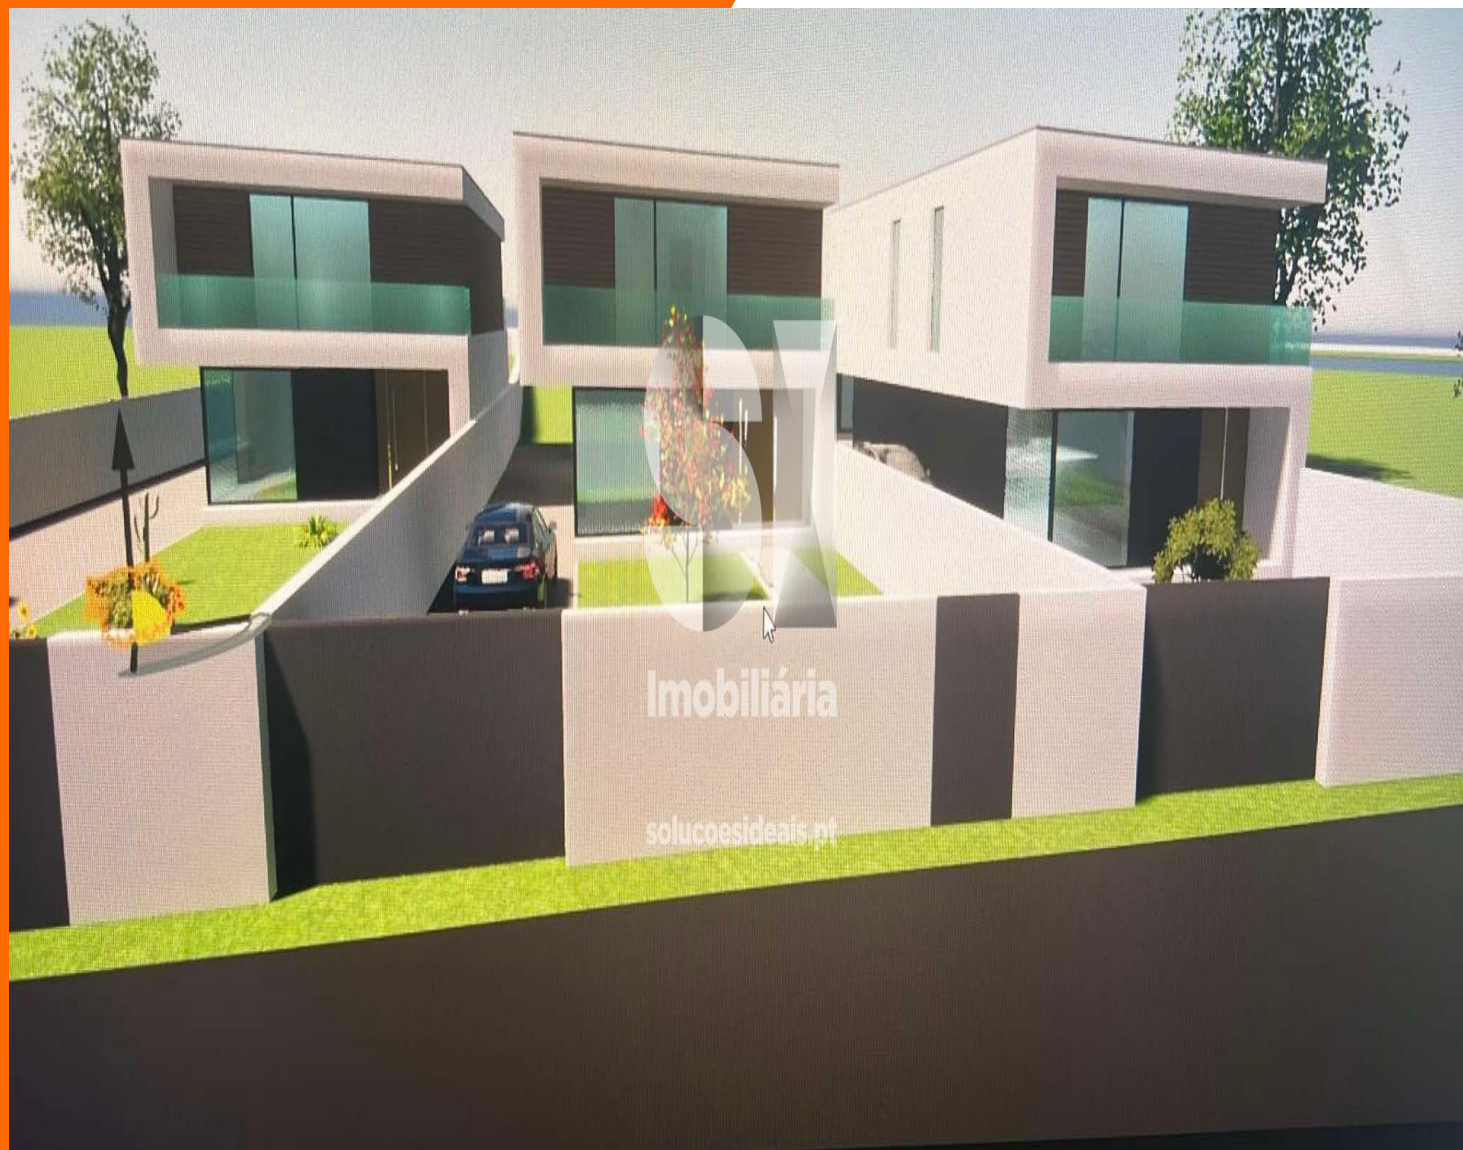

# Terreno construção Mealhada Mealhada

52.500 €

## este é para si.

**REFERÊNCIA** MEACT3171

**ZONA** União Das Freguesias Da Mealhada, Ventosa  
Do Bairro E Antes

**ÁREA ÚTIL** 2.419m

**CLASSE ENERGÉTICA** Isento

### **OBSERVAÇÕES**

Terreno com viabilidade de construção, inserido em zona residencial na Mealhada.

Exposição Nascente/Poente.

Com facilidade de acesso as principais vias

Consultor Imobiliário

**913 807 144**