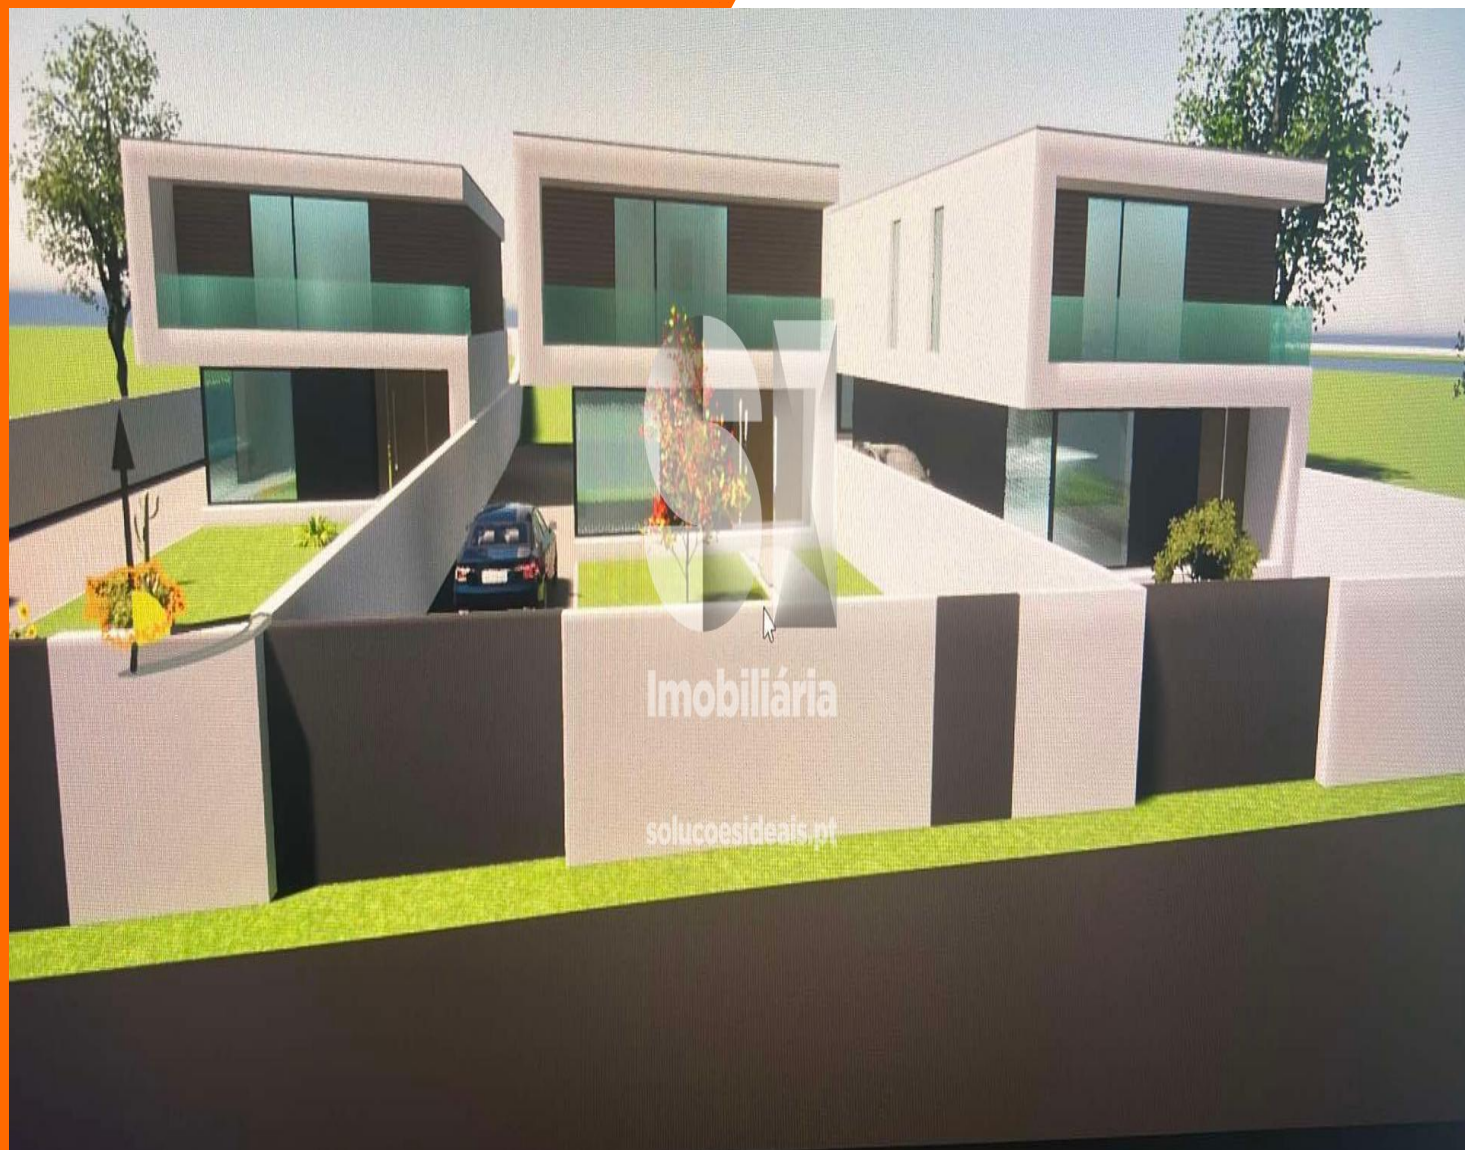

# Terreno construção Mealhada Mealhada

52.500 €

## este é para si.

**REFERÊNCIA** MEACT3171

**ZONA** União Das Freguesias Da Mealhada, Ventosa  
Do Bairro E Antes

**ÁREA ÚTIL** 2.419m

**CLASSE ENERGÉTICA** Isento

### **OBSERVAÇÕES**

Terreno com viabilidade de construção, inserido em zona residencial na Mealhada.

Exposição Nascente/Poente.

Com facilidade de acesso as principais vias

Consultor Imobiliário

**913 807 144**