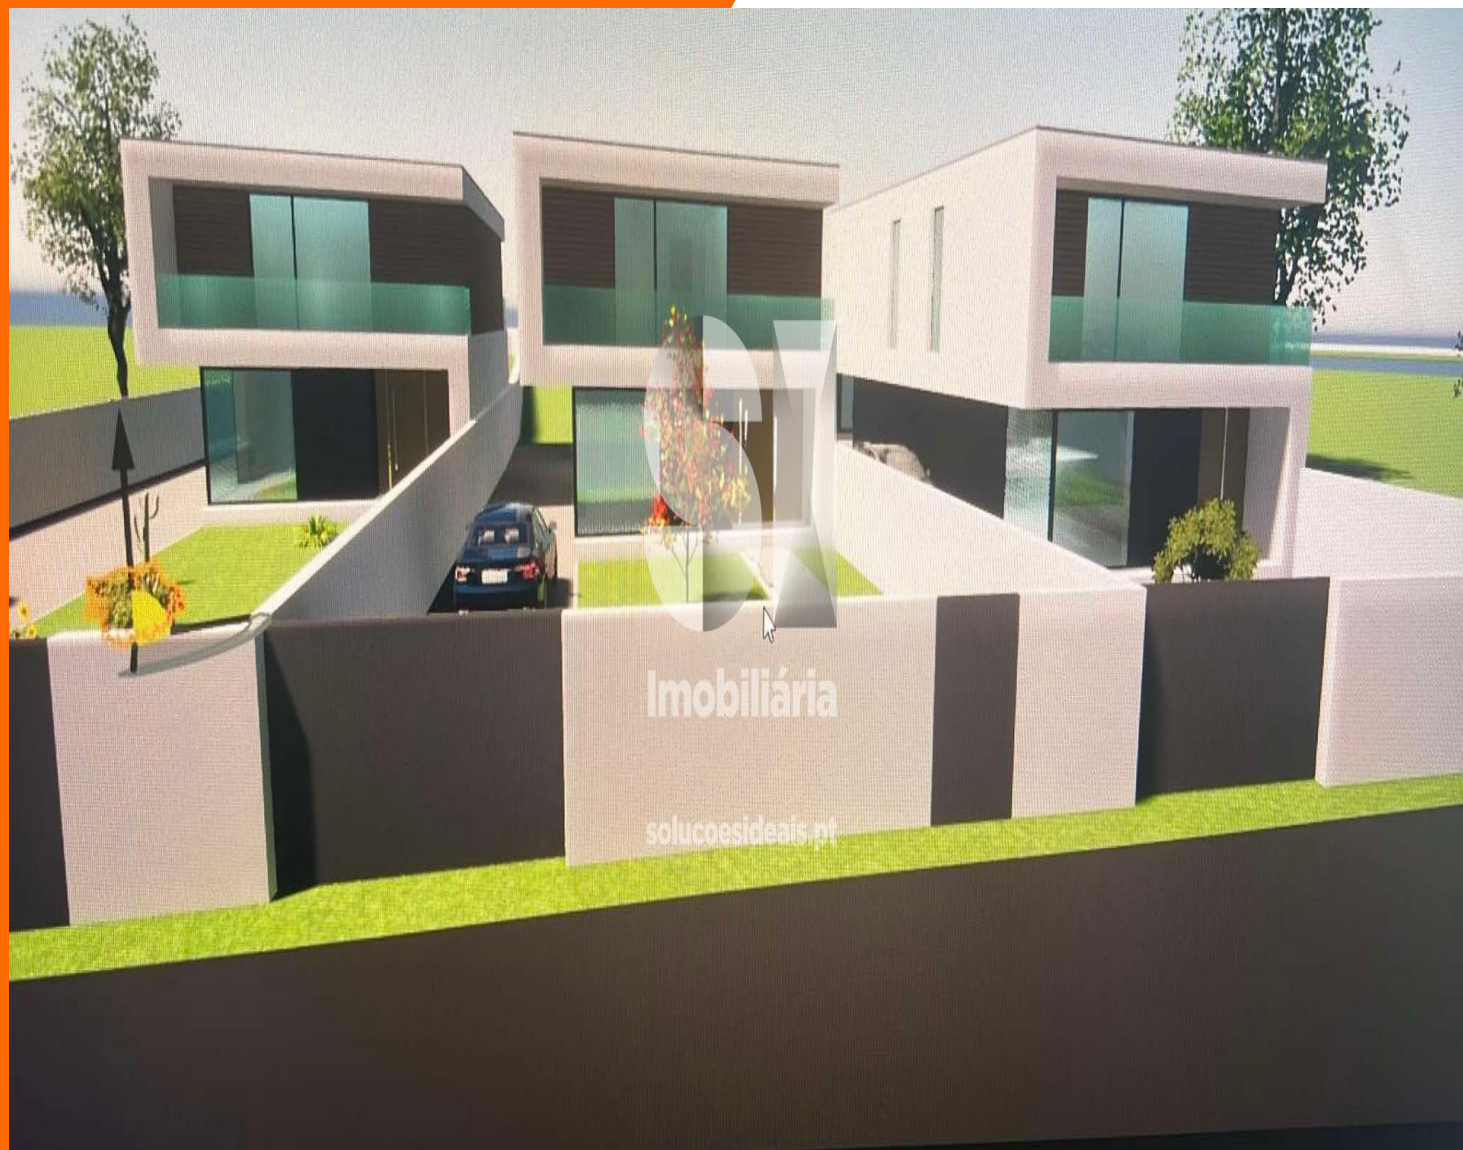

Terreno construção Mealhada Mealhada

52.500 €

este é para si.

REFERÊNCIA MEACT3171

ZONA União Das Freguesias Da Mealhada, Ventosa
Do Bairro E Antes

ÁREA ÚTIL 2.419m

CLASSE ENERGÉTICA Isento

OBSERVAÇÕES

Terreno com viabilidade de construção, inserido em zona residencial na Mealhada.

Exposição Nascente/Poente.

Com facilidade de acesso as principais vias

Consultor Imobiliário

913 807 144

ctrindade@siimobiliaria.pt