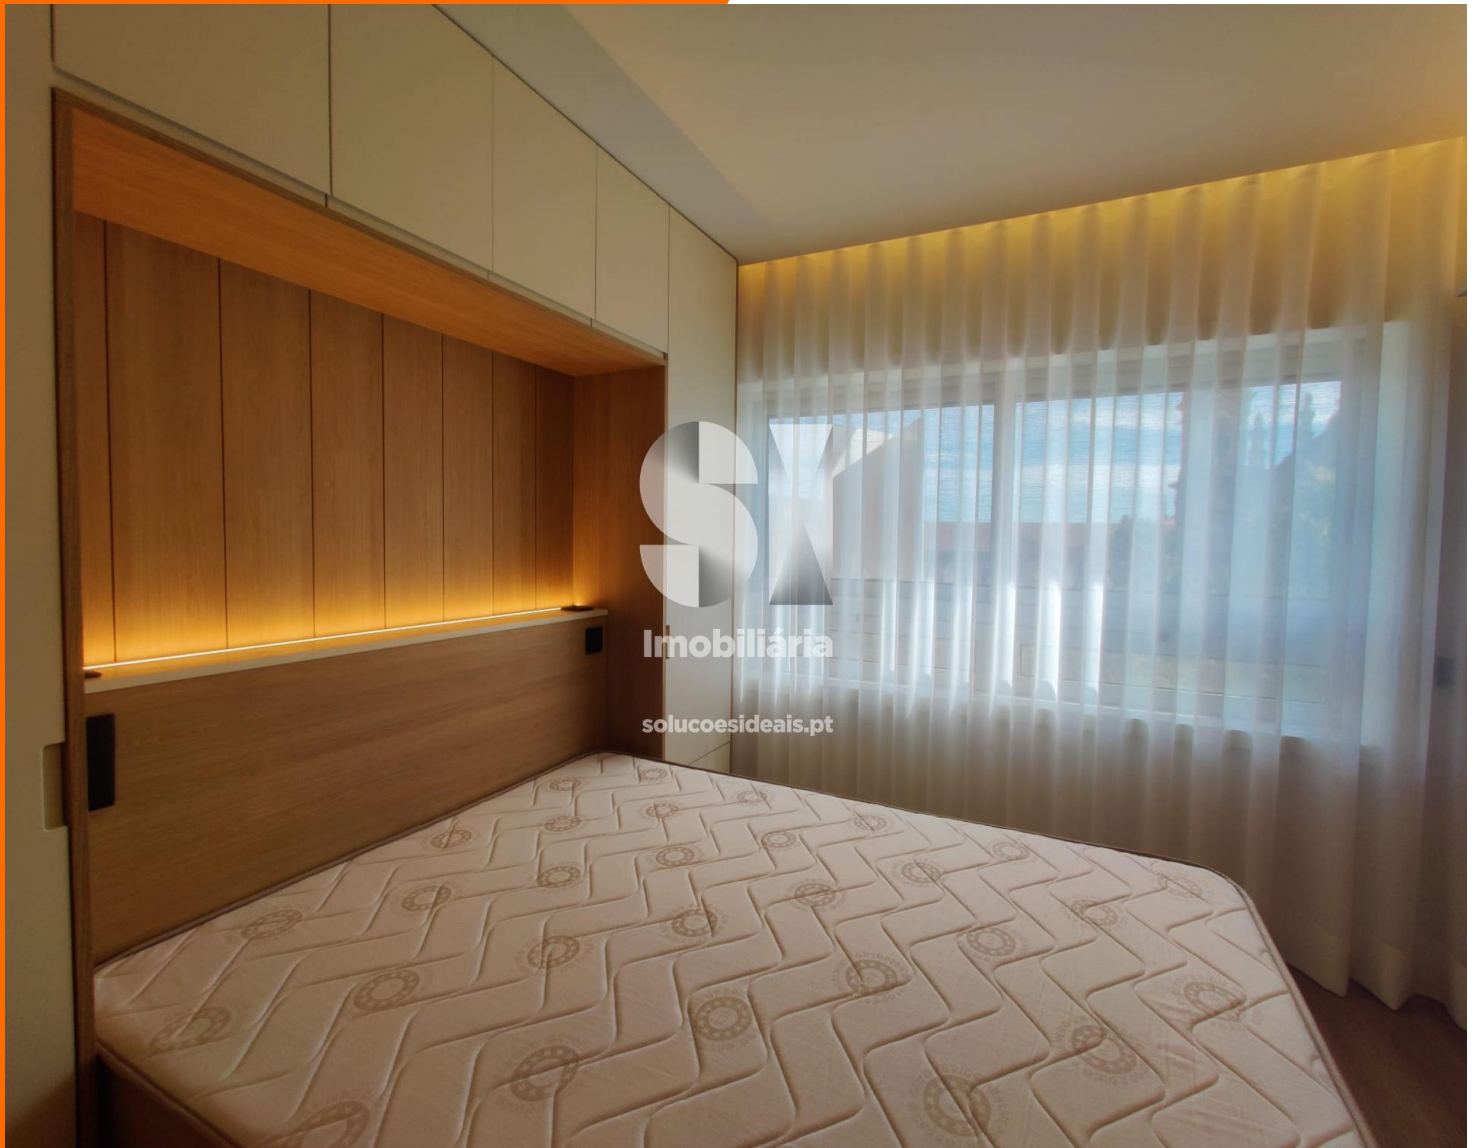

Apartamento T0 Novo Braga
Ce
Braga
160.000 €

este é para si.

REFERÊNCIA BGCFS160

ZONA União Das Freguesias De Braga (são José De São Lázaro E São João Do Souto)

ÁREA ÚTIL 30m

CLASSE ENERGÉTICA C

OBSERVAÇÕES