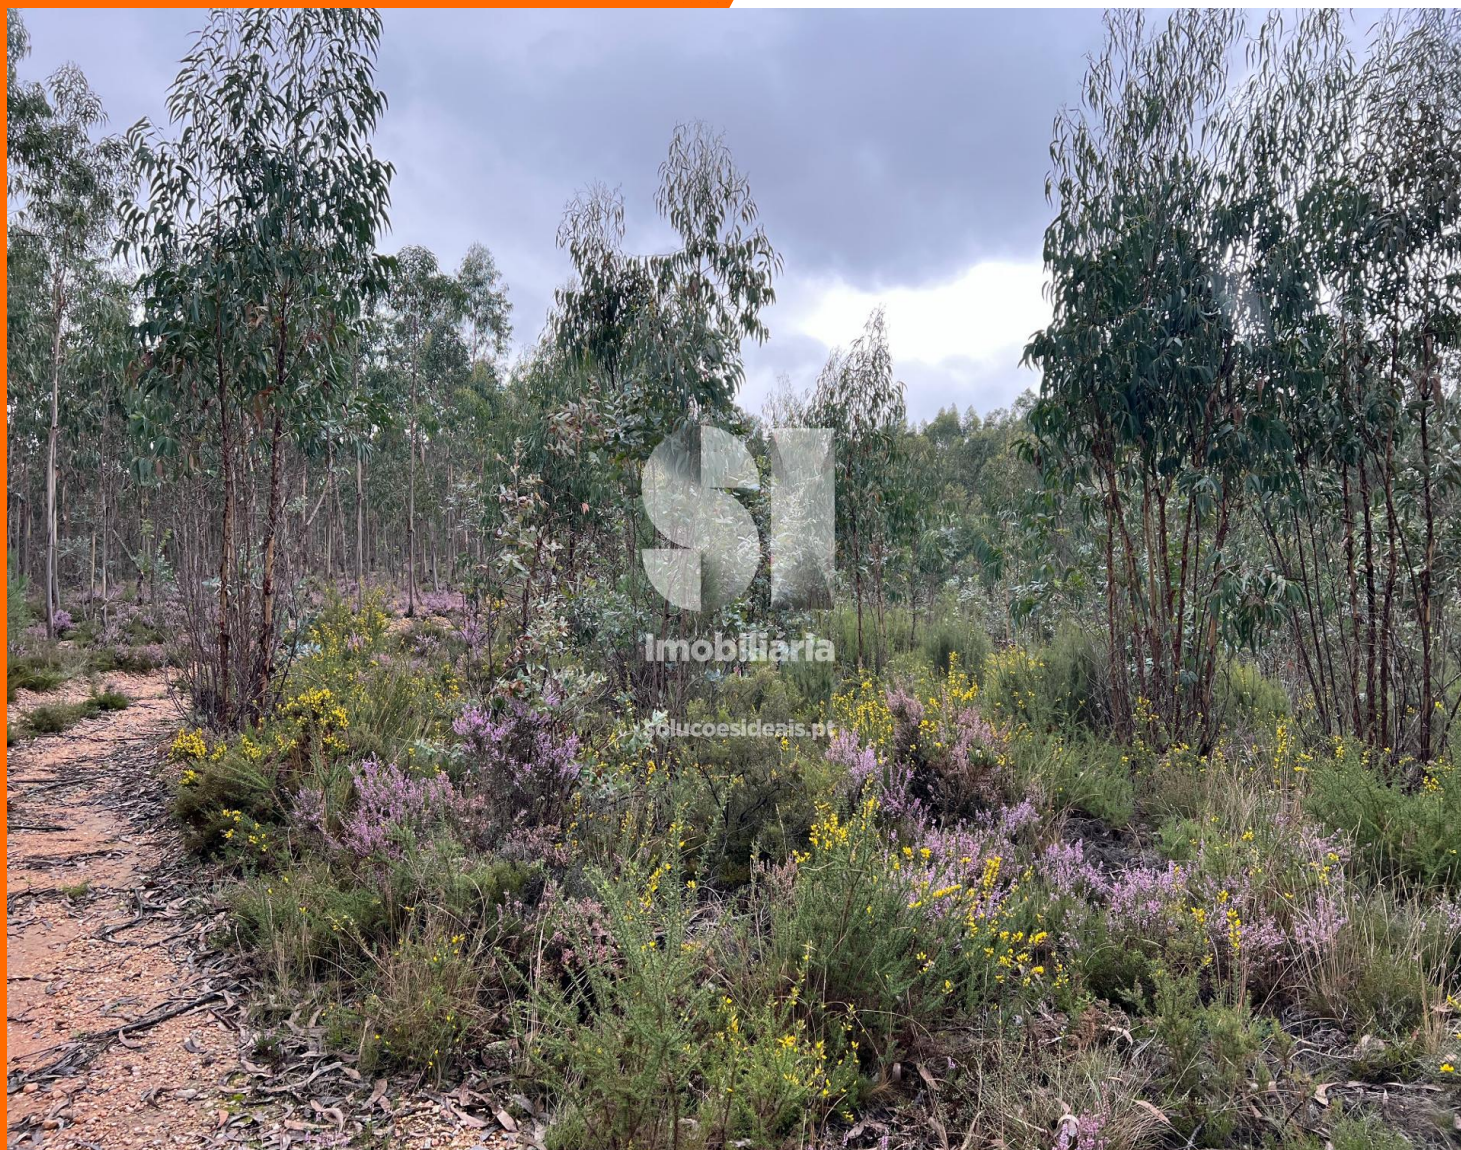

**Terreno rústico, Vinha da Ra  
Soure**

**6.000 €**

**Soluções  
Ideais  
Imobiliária**

**este é para si.**

**REFERÊNCIA** FIG2757

**ZONA** União Das Freguesias De Gesteira E Brunhós

**ÁREA ÚTIL** 2.370m

**CLASSE ENERGÉTICA** Isento

**OBSERVAÇÕES**

Terreno rústico, em Soure.

Terreno rústico, com 2.370m<sup>2</sup>, neste momento em produção maioritariamente de eucaliptal situado na freguesia da Vinha da Rainha, concelho de Soure.

Consultor Imobiliário