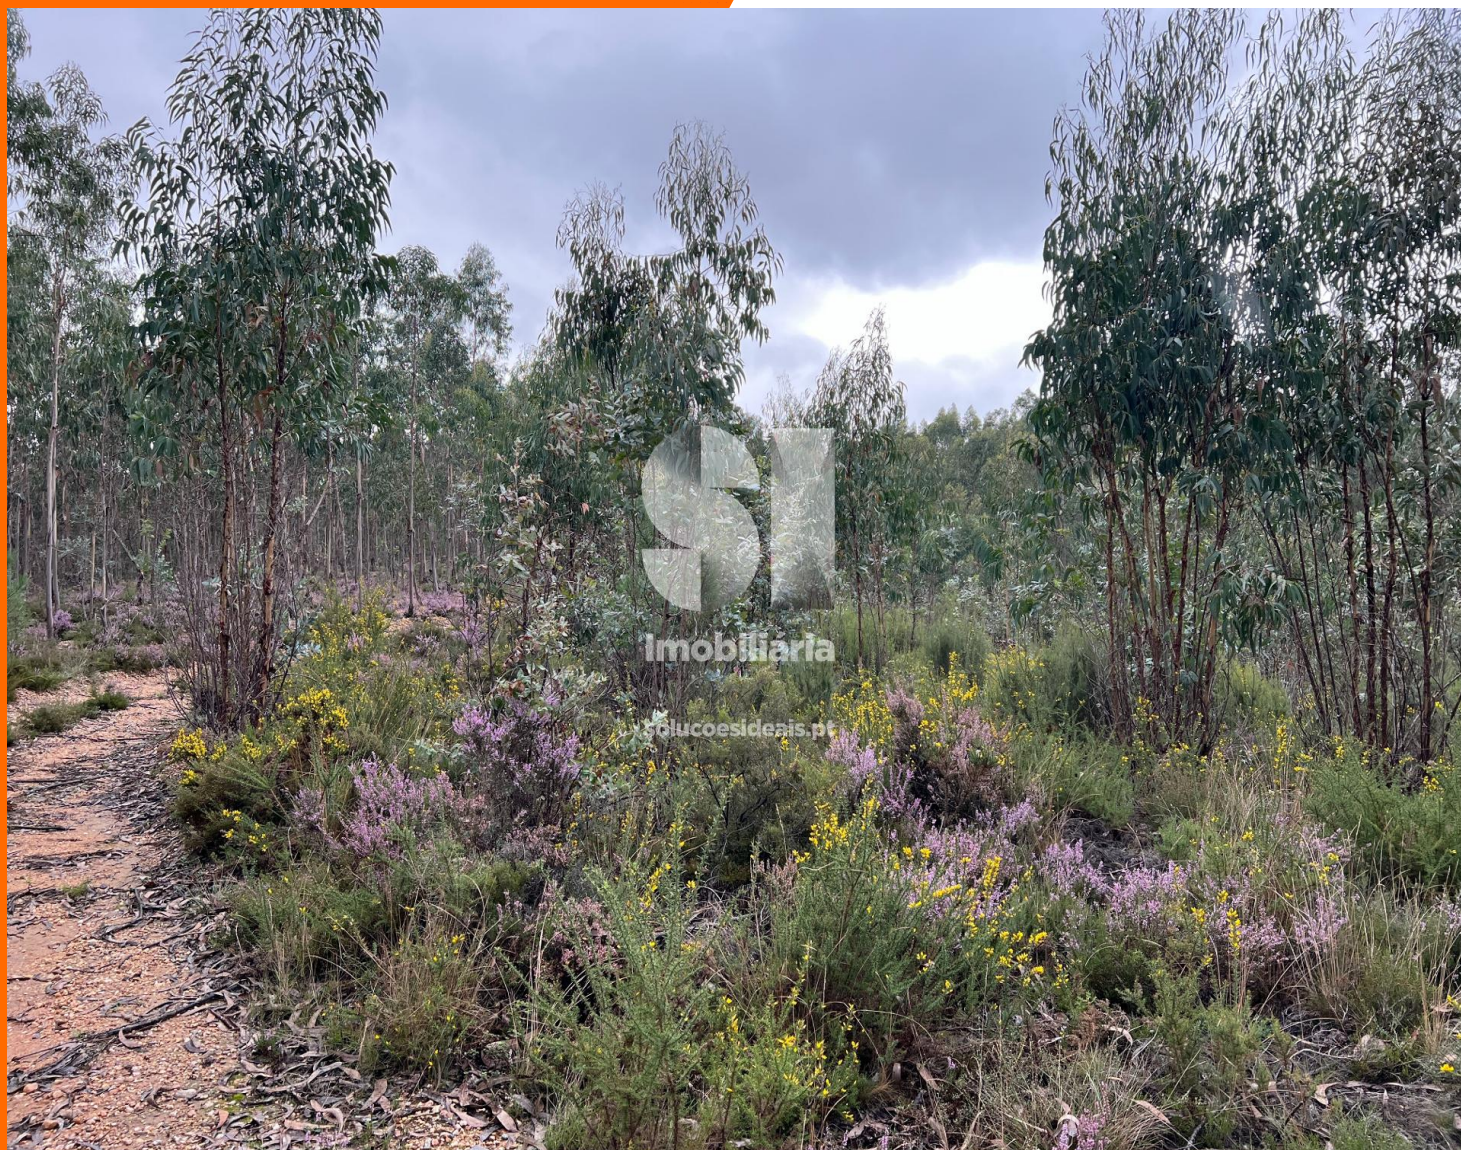

**Terreno rústico, Vinha da Ra
Soure**

6.000 €

**Soluções
Ideais
Imobiliária**

este é para si.

REFERÊNCIA FIG2757

ZONA União Das Freguesias De Gesteira E Brunhós

ÁREA ÚTIL 2.370m

CLASSE ENERGÉTICA Isento

OBSERVAÇÕES

Terreno rústico, em Soure.

Terreno rústico, com 2.370m², neste momento em produção maioritariamente de eucaliptal situado na freguesia da Vinha da Rainha, concelho de Soure.

Consultor Imobiliário