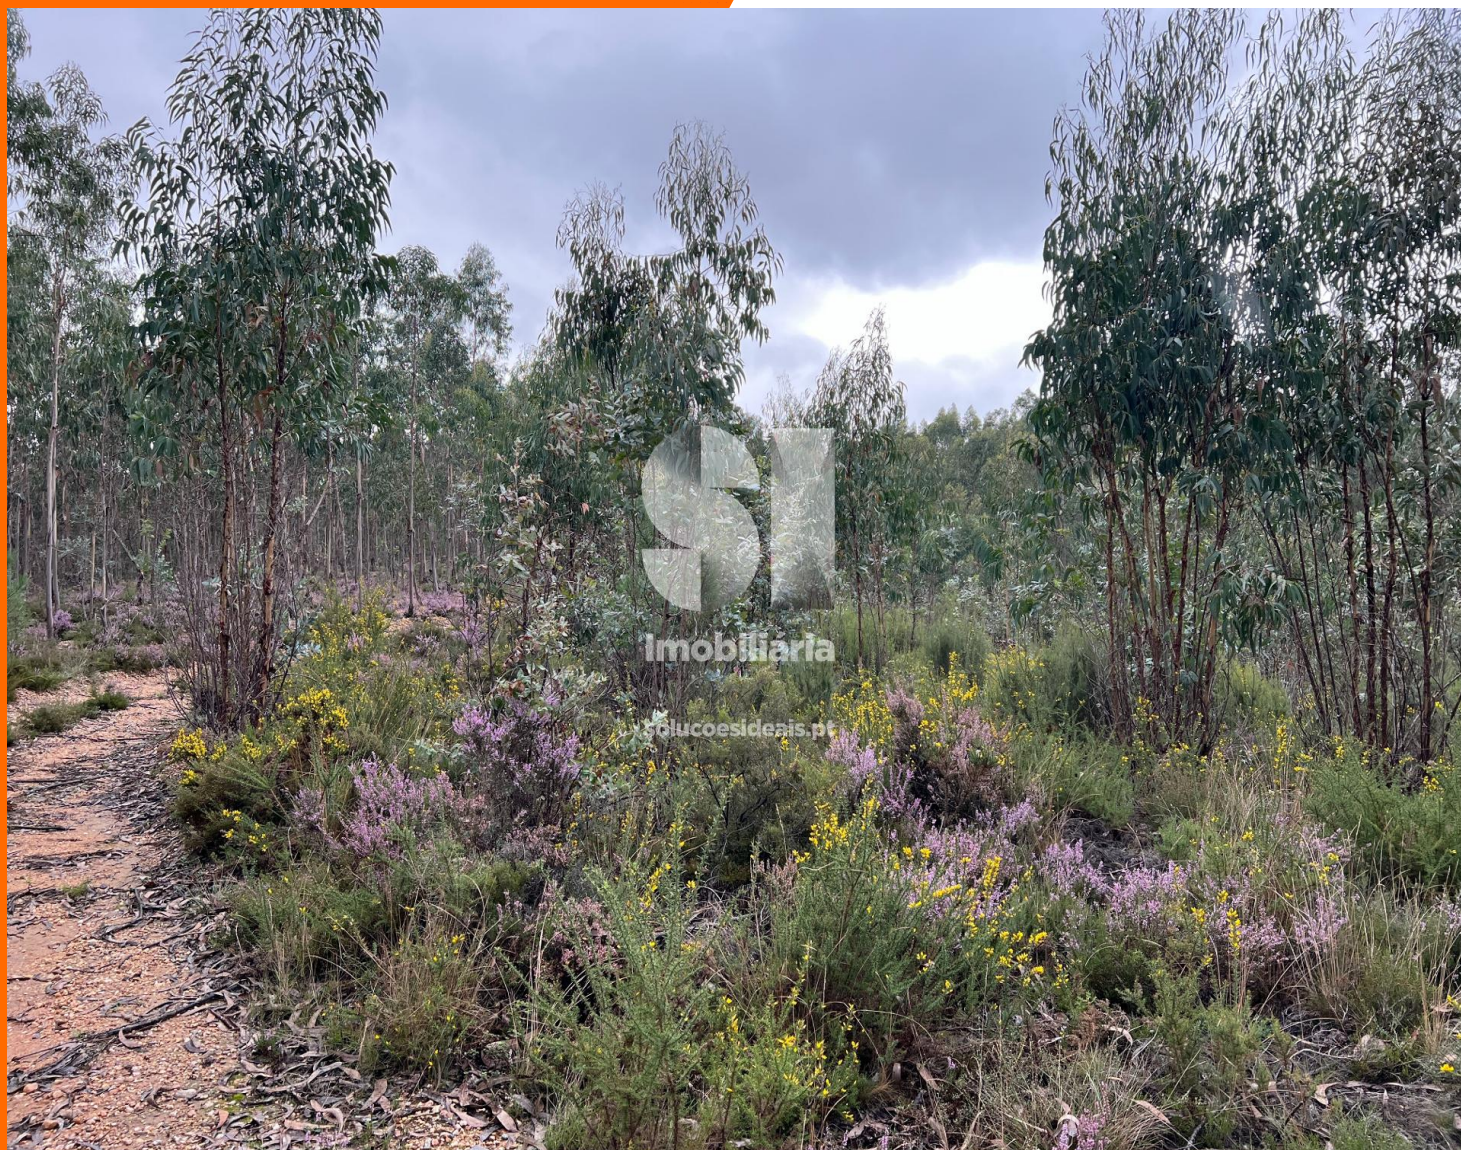

**Terreno rústico, Vinha da Ra
Soure**

6.000 €

**Soluções
Ideais
Imobiliária**

este é para si.

REFERÊNCIA FIG2757

ZONA União Das Freguesias De Gesteira E Brunhós

ÁREA ÚTIL 2.370m

CLASSE ENERGÉTICA Isento

OBSERVAÇÕES

Terreno rústico, em Soure.

Terreno rústico, com 2.370m², neste momento em produção maioritariamente de eucalipto situado na freguesia da Vinha da Rainha, concelho de Soure.

Consultor Imobiliário