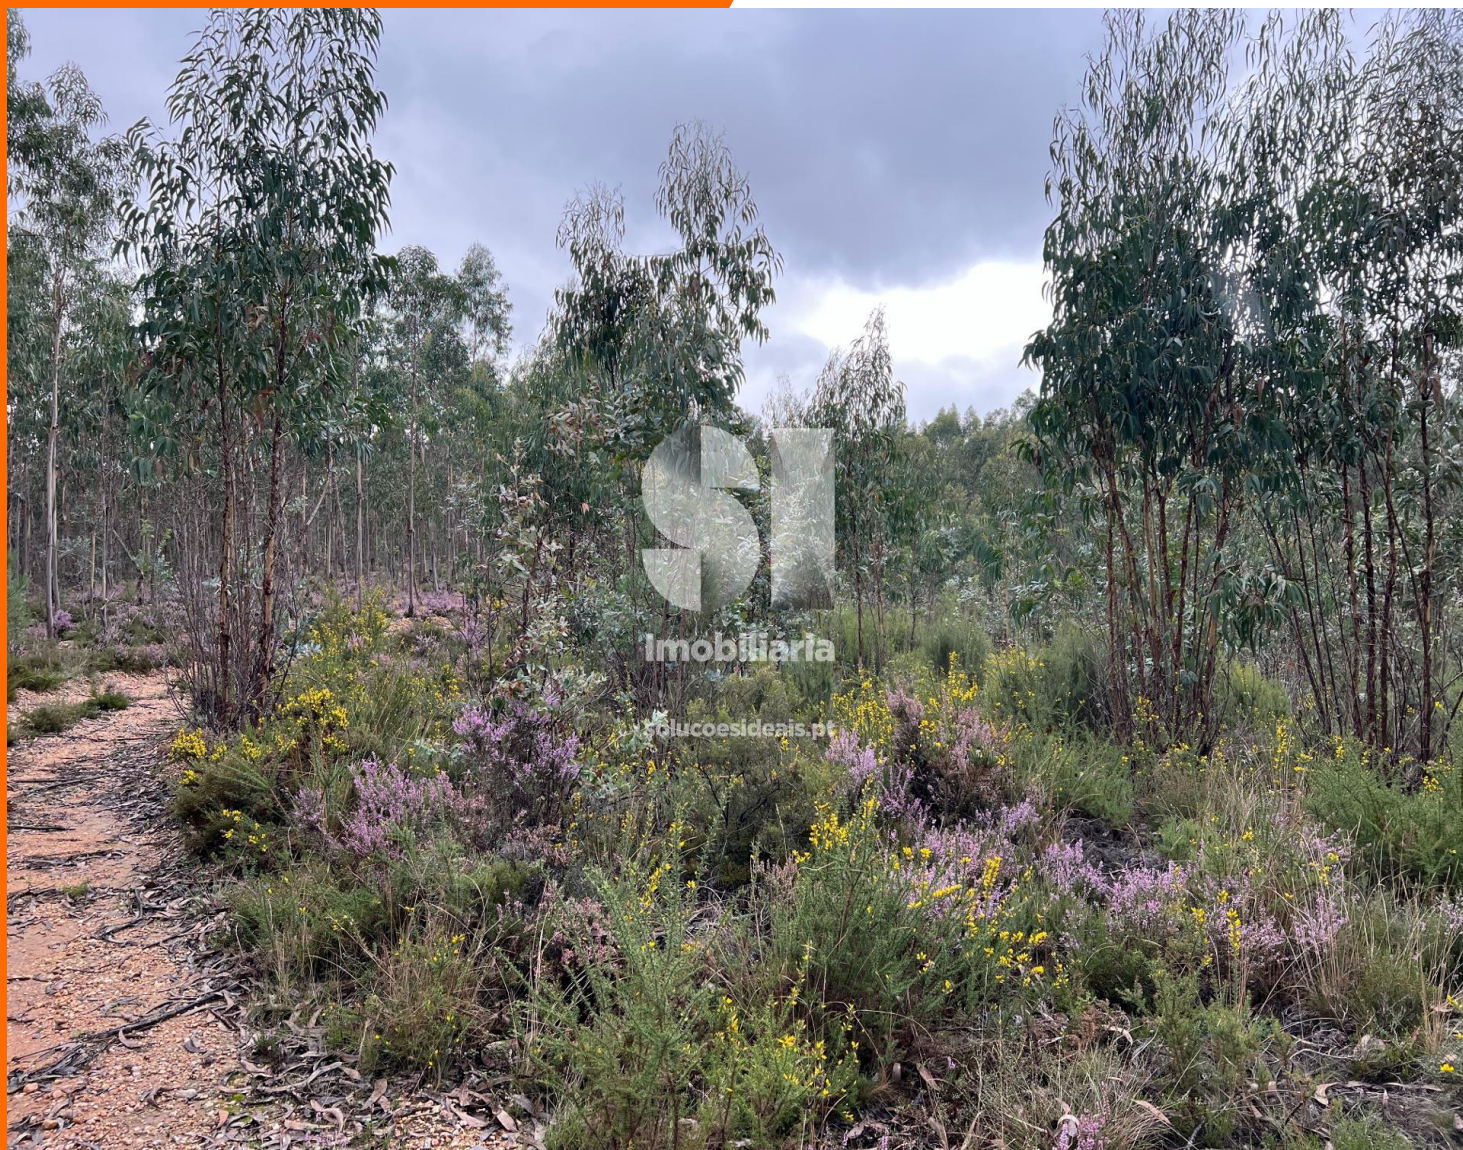

**Terreno rústico, Vinha da Ra  
Soure**

**6.000 €**

**este é para si.**

**REFERÊNCIA** FIG2757

**ZONA** União Das Freguesias De Gesteira E Brunhós

**ÁREA ÚTIL** 2.370m

**CLASSE ENERGÉTICA** Isento

**OBSERVAÇÕES**

Terreno rústico, em Soure.

Terreno rústico, com 2.370m<sup>2</sup>, neste momento em produção maioritariamente de eucalipto situado na freguesia da Vinha da Rainha, concelho de Soure.

Consultor Imobiliário