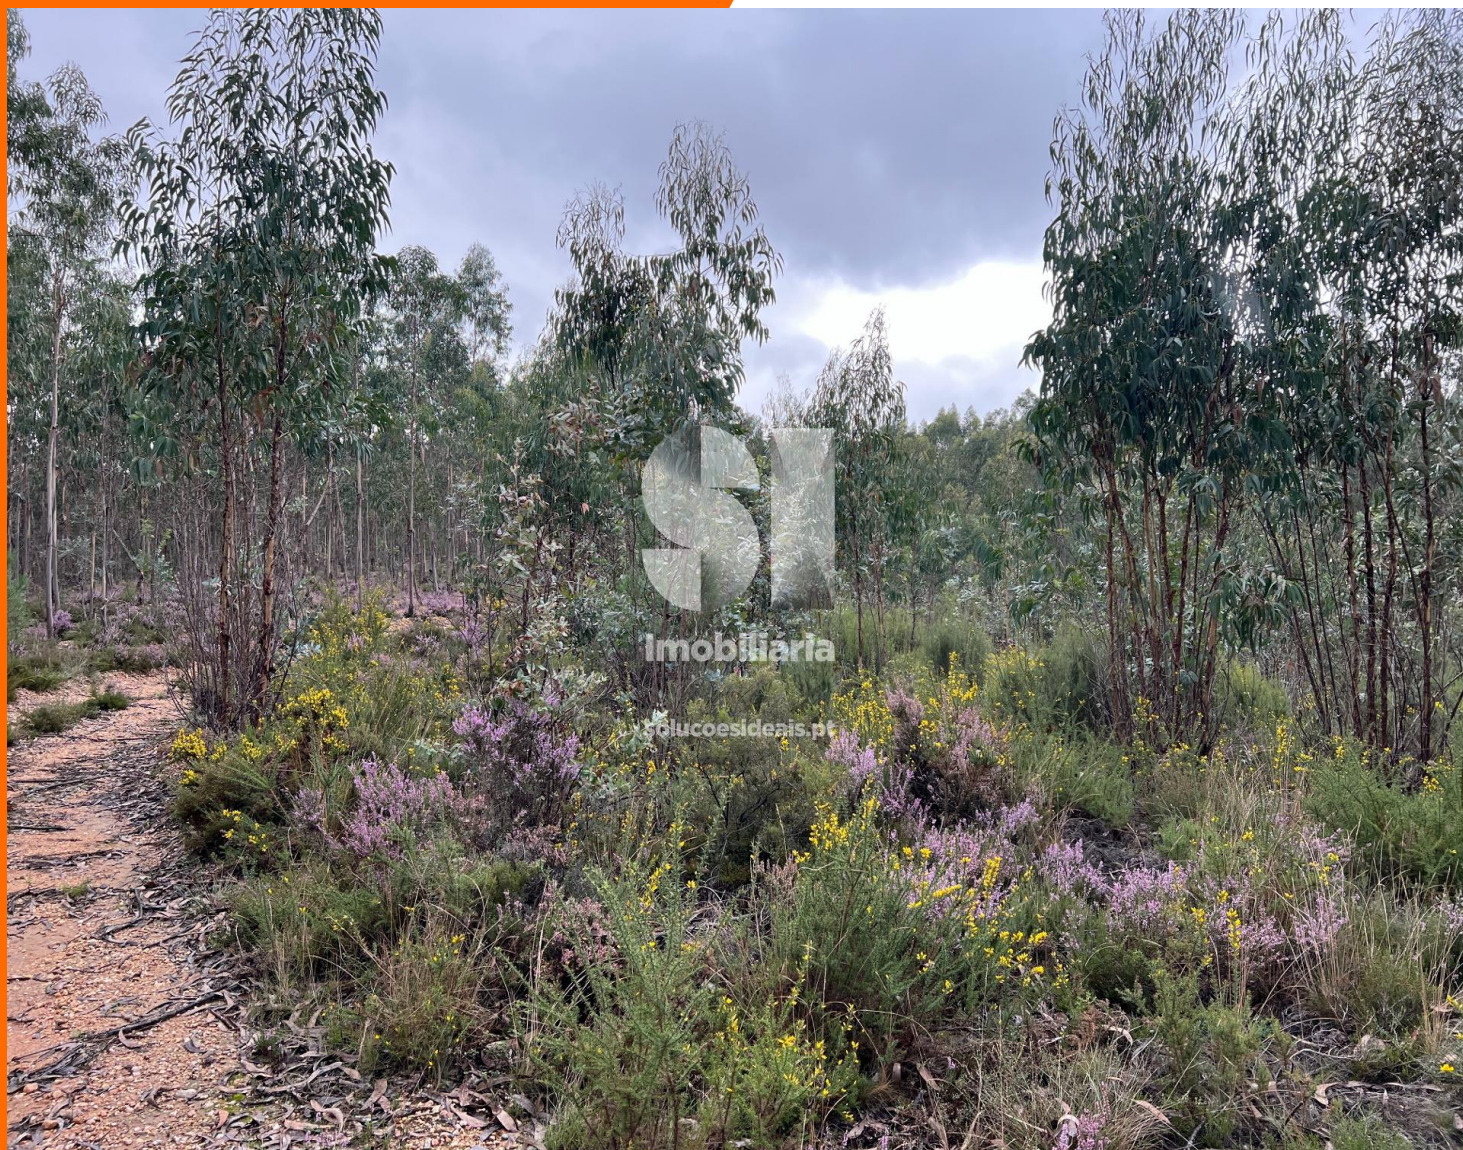

**Terreno rústico, Vinha da Ra
Soure**

3.000 €

este é para si.

REFERÊNCIA FIG2759

ZONA União Das Freguesias De Gesteira E Brunhós

ÁREA ÚTIL 540m

CLASSE ENERGÉTICA Isento

OBSERVAÇÕES

Terreno rústico, em Soure.

Terreno rústico, com 540m², neste momento em produção maioritariamente de eucaliptal situado na freguesia da Vinha da Rainha, concelho de Soure.

Consultor Imobiliário

964 594 867