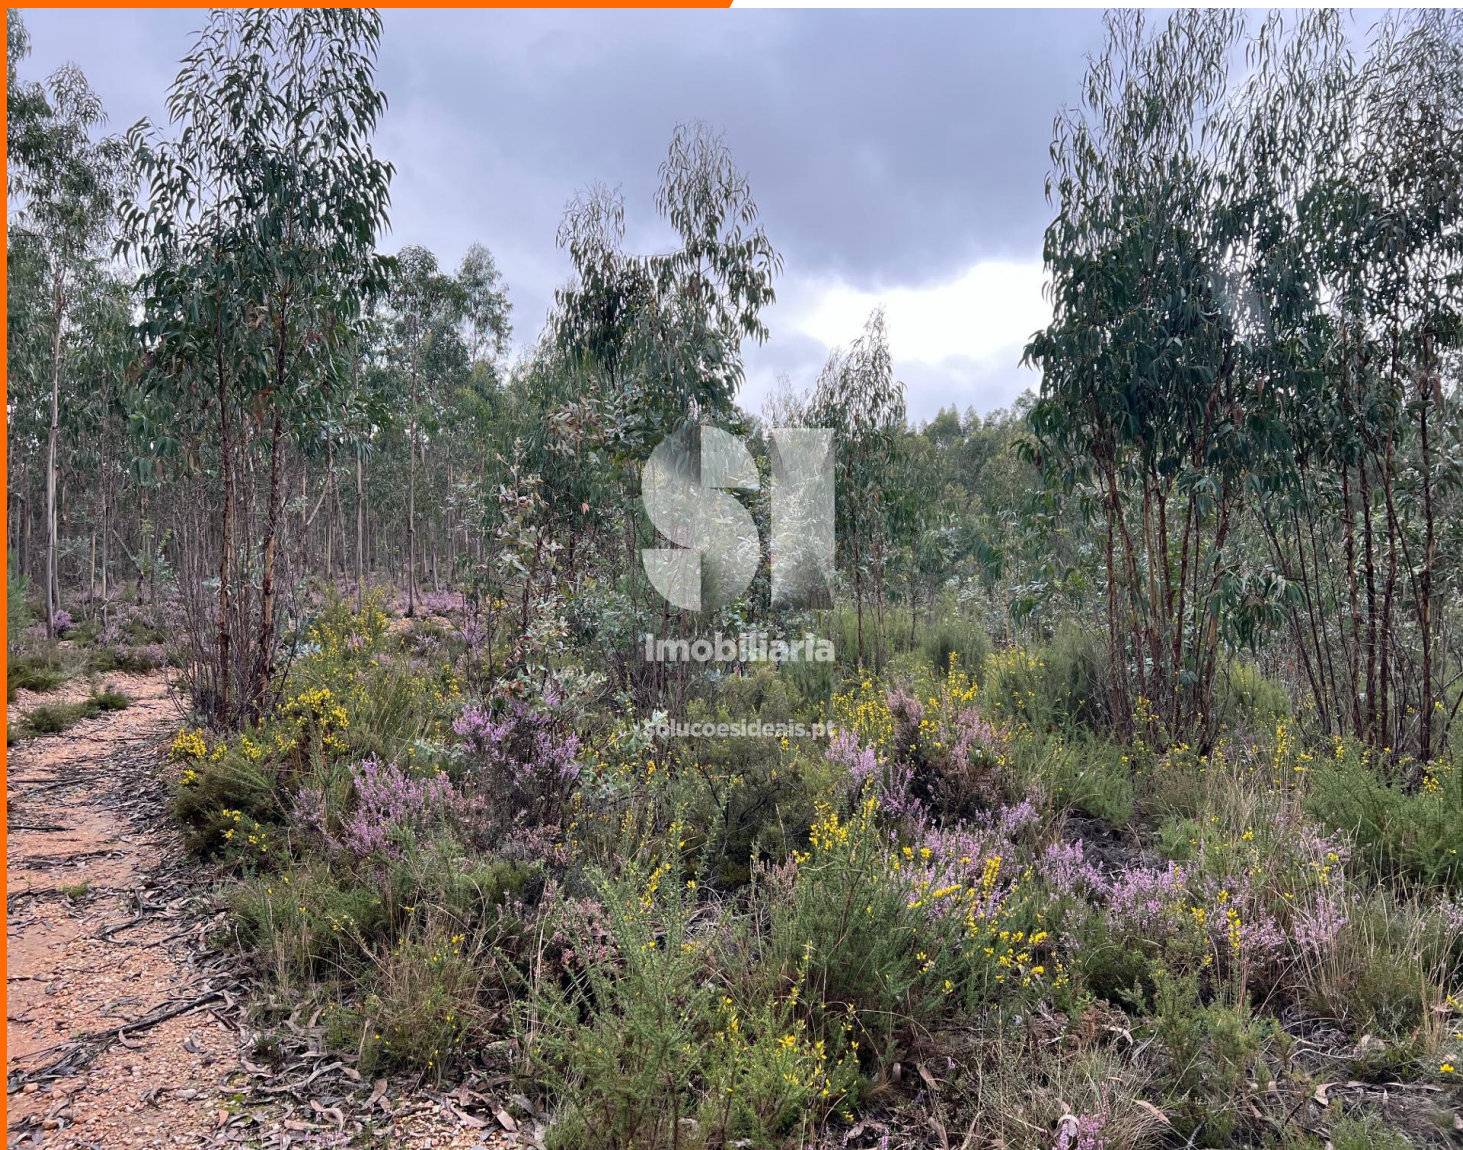

**Terreno rústico, Vinha da Ra  
Soure**

**3.000 €**

**este é para si.**

**REFERÊNCIA** FIG2759

**ZONA** União Das Freguesias De Gesteira E Brunhós

**ÁREA ÚTIL** 540m

**CLASSE ENERGÉTICA** Isento

**OBSERVAÇÕES**

Terreno rústico, em Soure.

Terreno rústico, com 540m<sup>2</sup>, neste momento em produção maioritariamente de eucalipto situado na freguesia da Vinha da Rainha, concelho de Soure.

Consultor Imobiliário