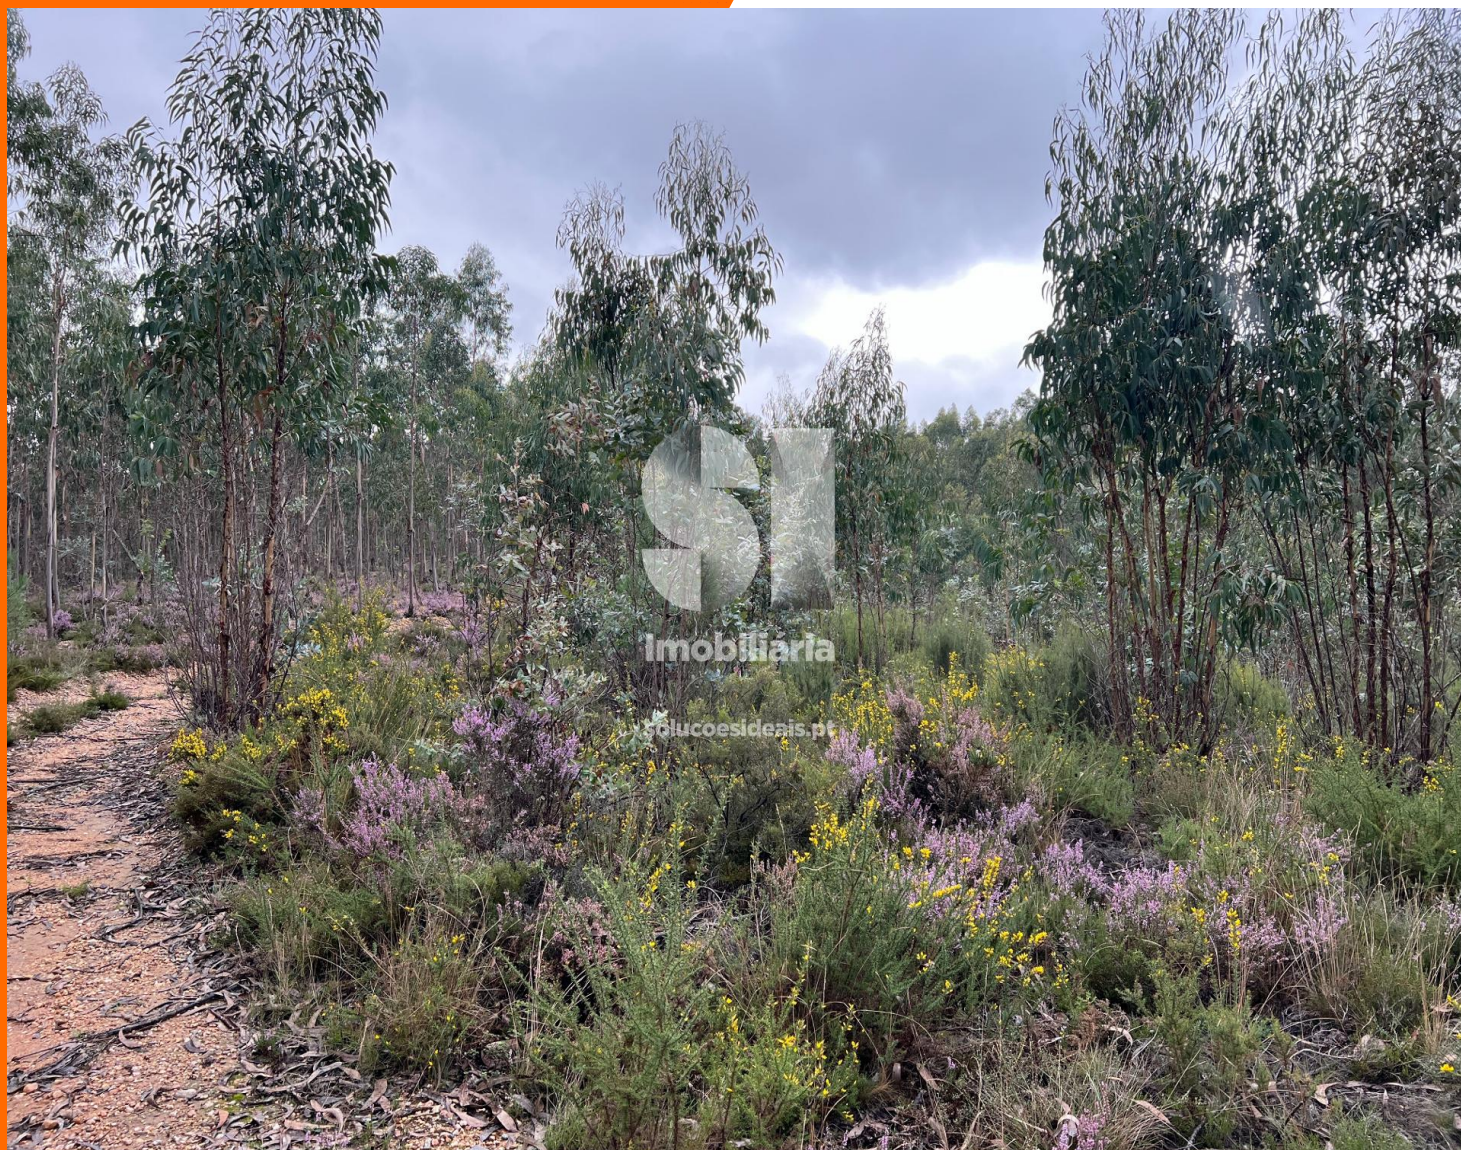

**Terreno rústico, Vinha da Ra  
Soure**

**3.000 €**

**Soluções  
Ideais  
Imobiliária**

**este é para si.**

**REFERÊNCIA** FIG2759

**ZONA** União Das Freguesias De Gesteira E Brunhós

**ÁREA ÚTIL** 540m

**CLASSE ENERGÉTICA** Isento

**OBSERVAÇÕES**

Terreno rústico, em Soure.

Terreno rústico, com 540m<sup>2</sup>, neste momento em produção maioritariamente de eucaliptal situado na freguesia da Vinha da Rainha, concelho de Soure.

Consultor Imobiliário