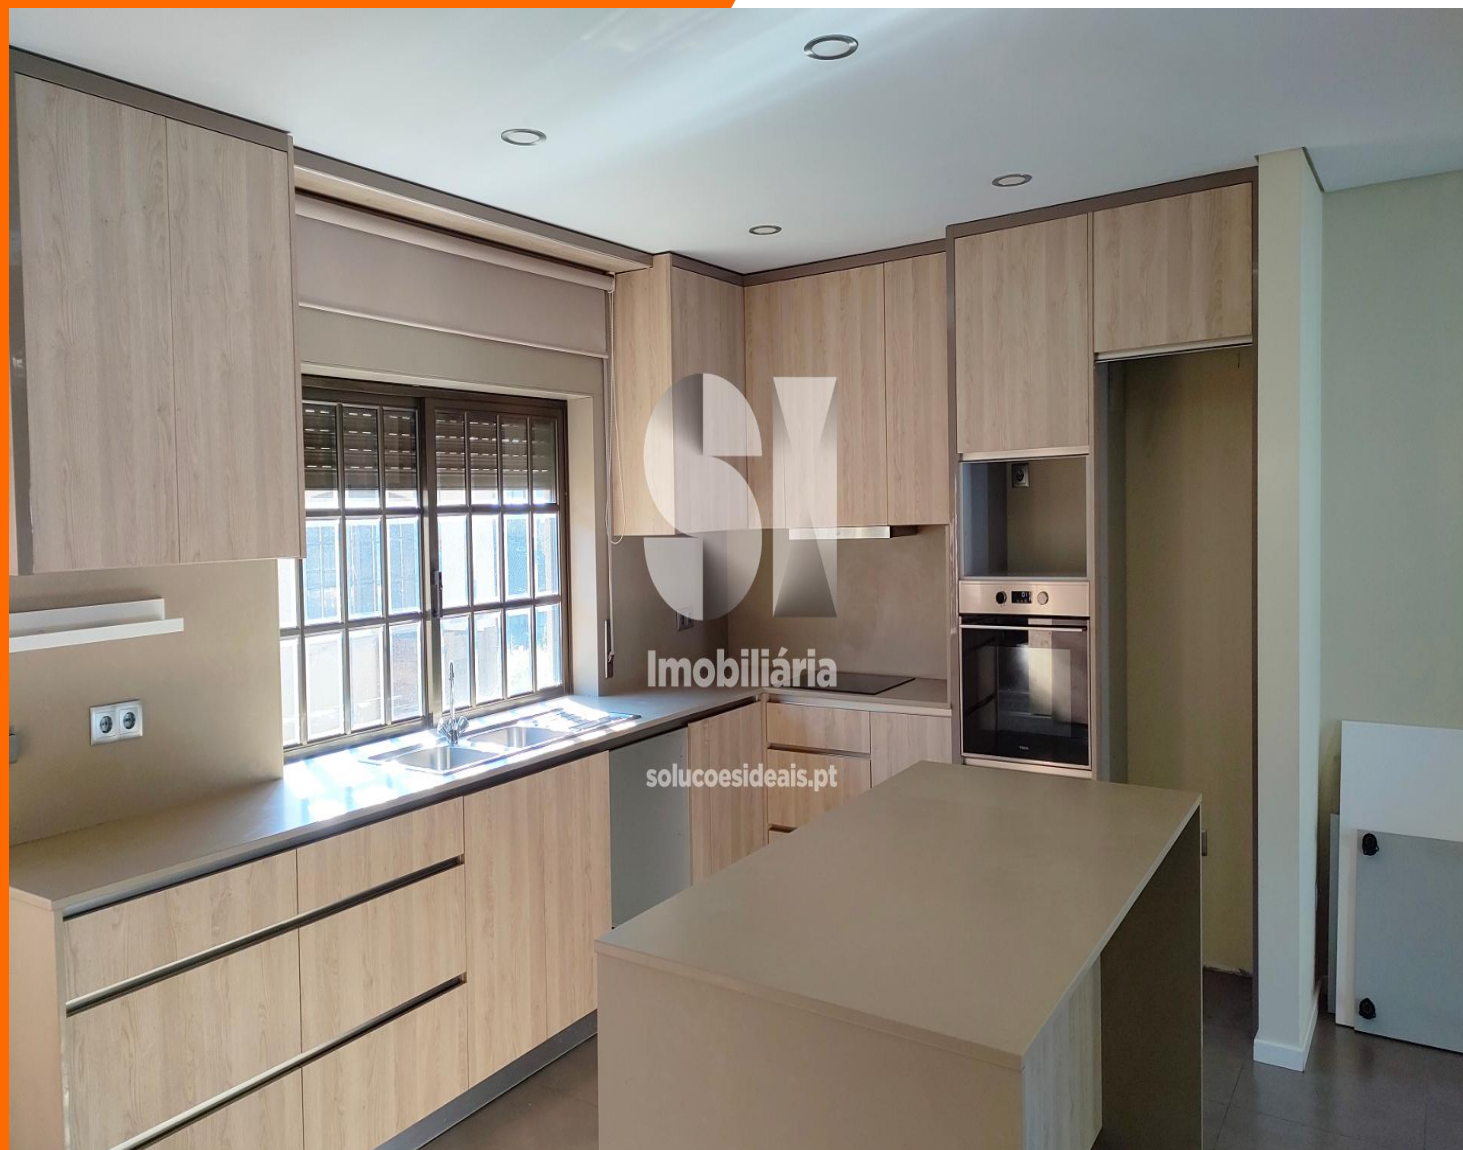

Morada Isolada- Paços de Fe Paços De Ferreira

359.000 €

**Soluções
Ideais
Imobiliária**

este é para si.

REFERÊNCIA PRDMN169

ZONA Frazão Arreigada

ÁREA ÚTIL 163m

CLASSE ENERGÉTICA F