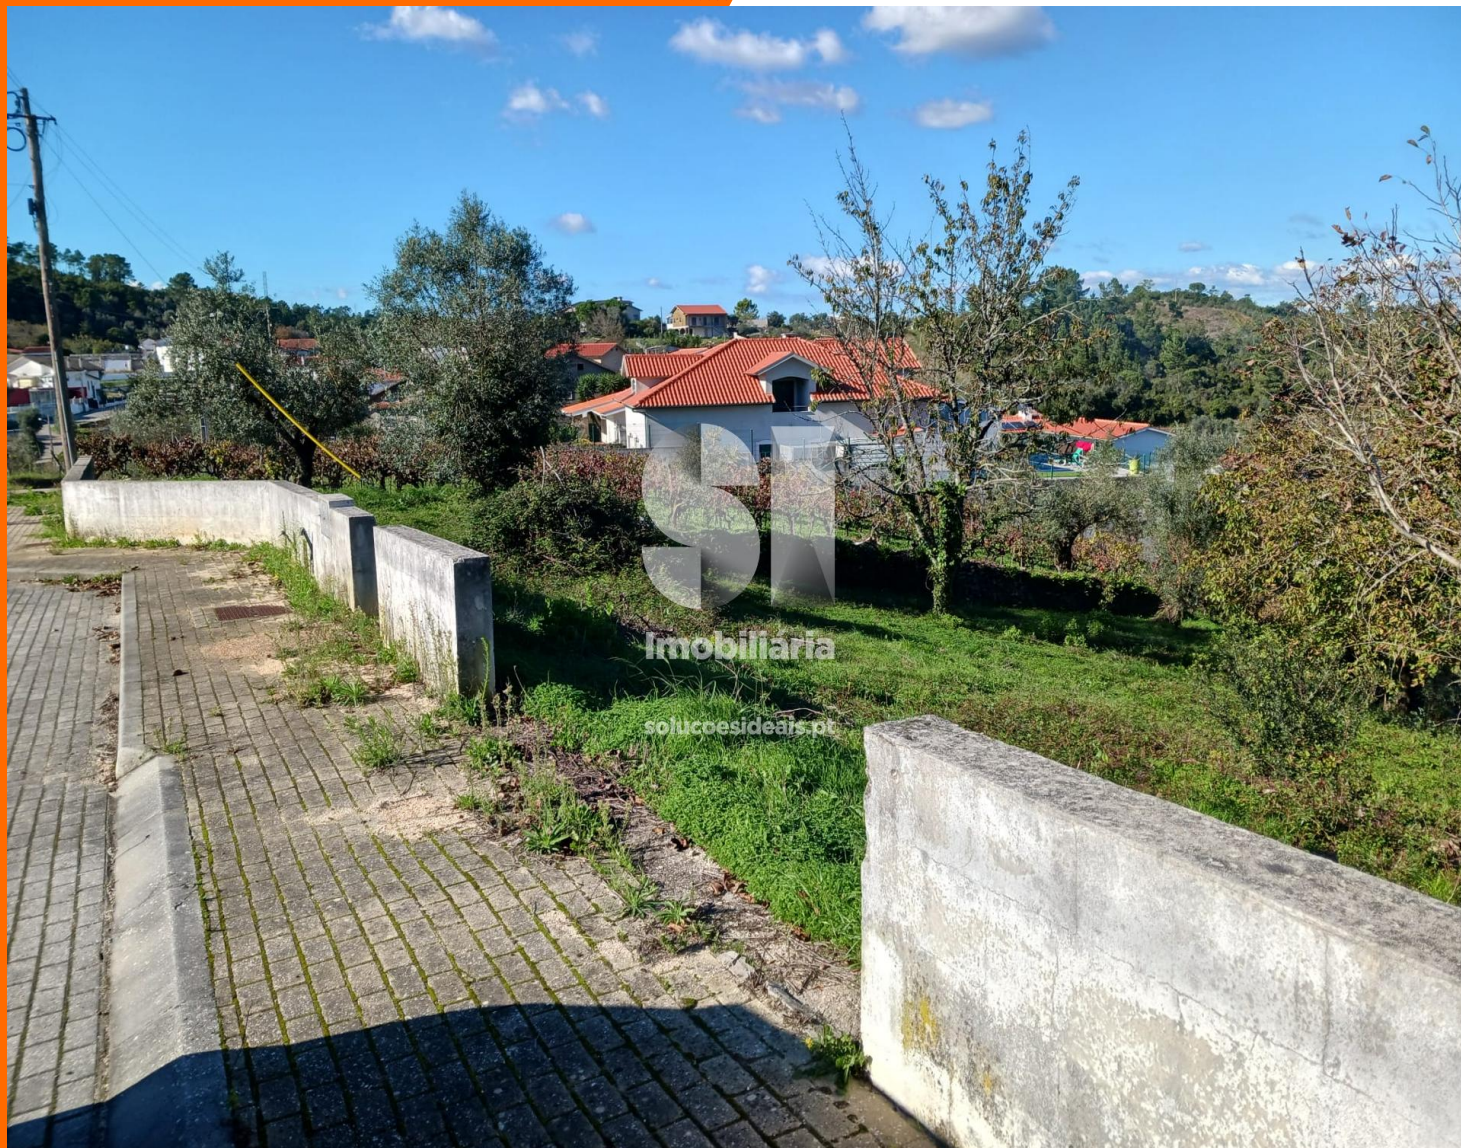

Lote de Terreno Coimbra

50.000 €

**Soluções
Ideais
Imobiliária**

este é para si.

REFERÊNCIA SEDAR10010

ZONA Almalaguês

ÁREA ÚTIL 536m

CLASSE ENERGÉTICA Isento

OBSERVAÇÕES

Lote de Terreno para construção com 536 m2 de área total em Portela do Gato a 10 minutos de Coimbra.

Excelente localização, exposição solar e bons acessos.

Consultor Imobiliário

966 619 989

arodrigues@siimobiliaria.pt