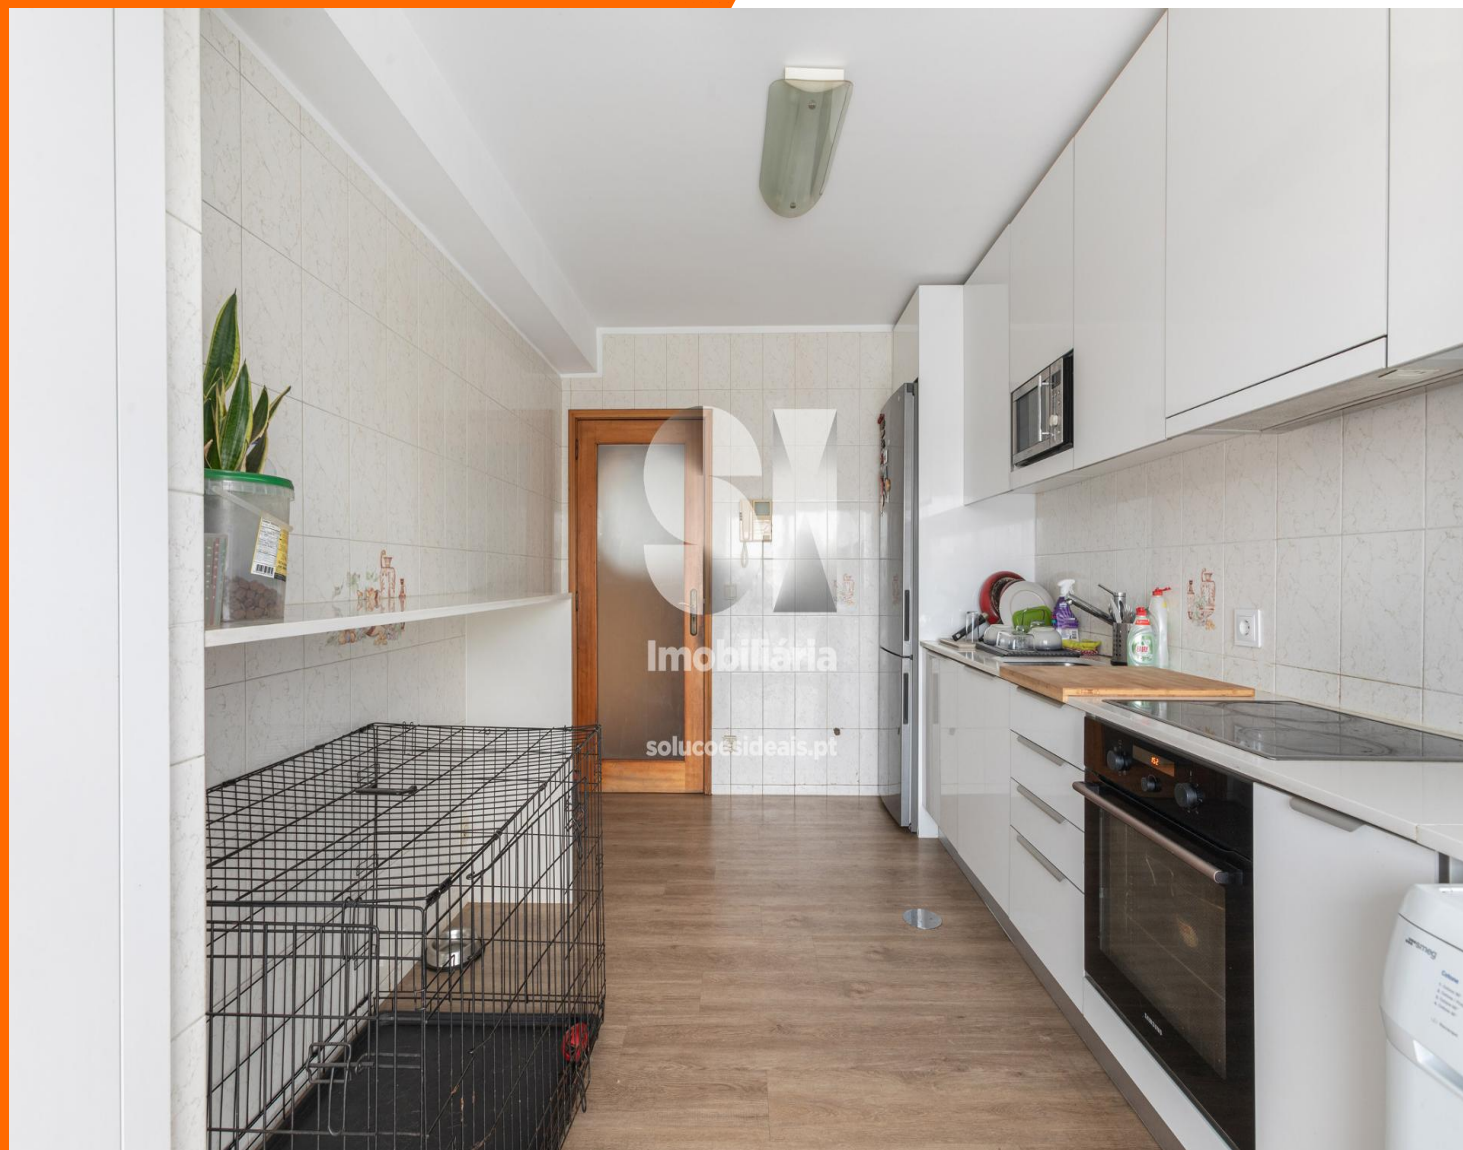

Apartamento T2- c/terraço-Ma Maia

224.900 €

este é para si.

REFERÊNCIA MAIOB493

ZONA Castelo Da Maia

ÁREA ÚTIL 83m

CLASSE ENERGÉTICA D

OBSERVAÇÕES

Excelente T2 Renovado com Terraço e Condomínio

Completo no Castelo da Maia

Descrição do Imóvel:

Apartamento T2 totalmente renovado:

Diretora Comercial

913 707 873

obrites@siimobiliaria.pt