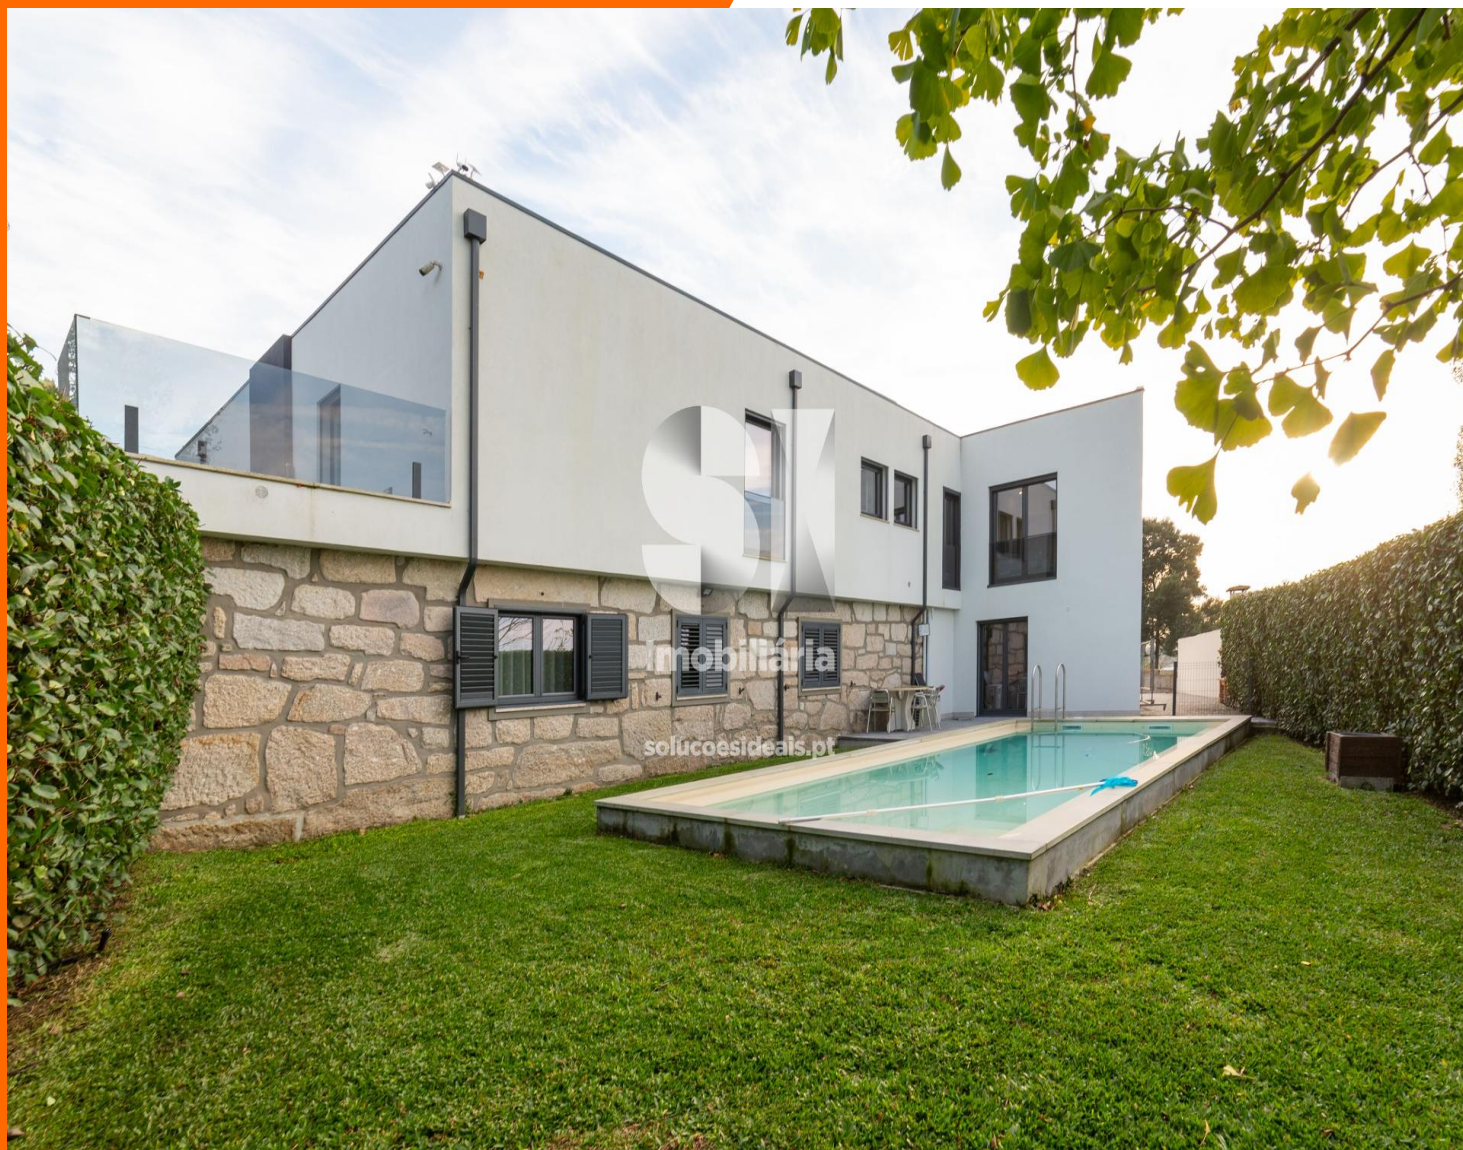

Morada - Porto - Penafiel
Penafiel

770.000 €

**Soluções
Ideais
Imobiliária**

este é para si.

REFERÊNCIA PRDMN170

ZONA Penafiel

ÁREA ÚTIL 280m

CLASSE ENERGÉTICA A+