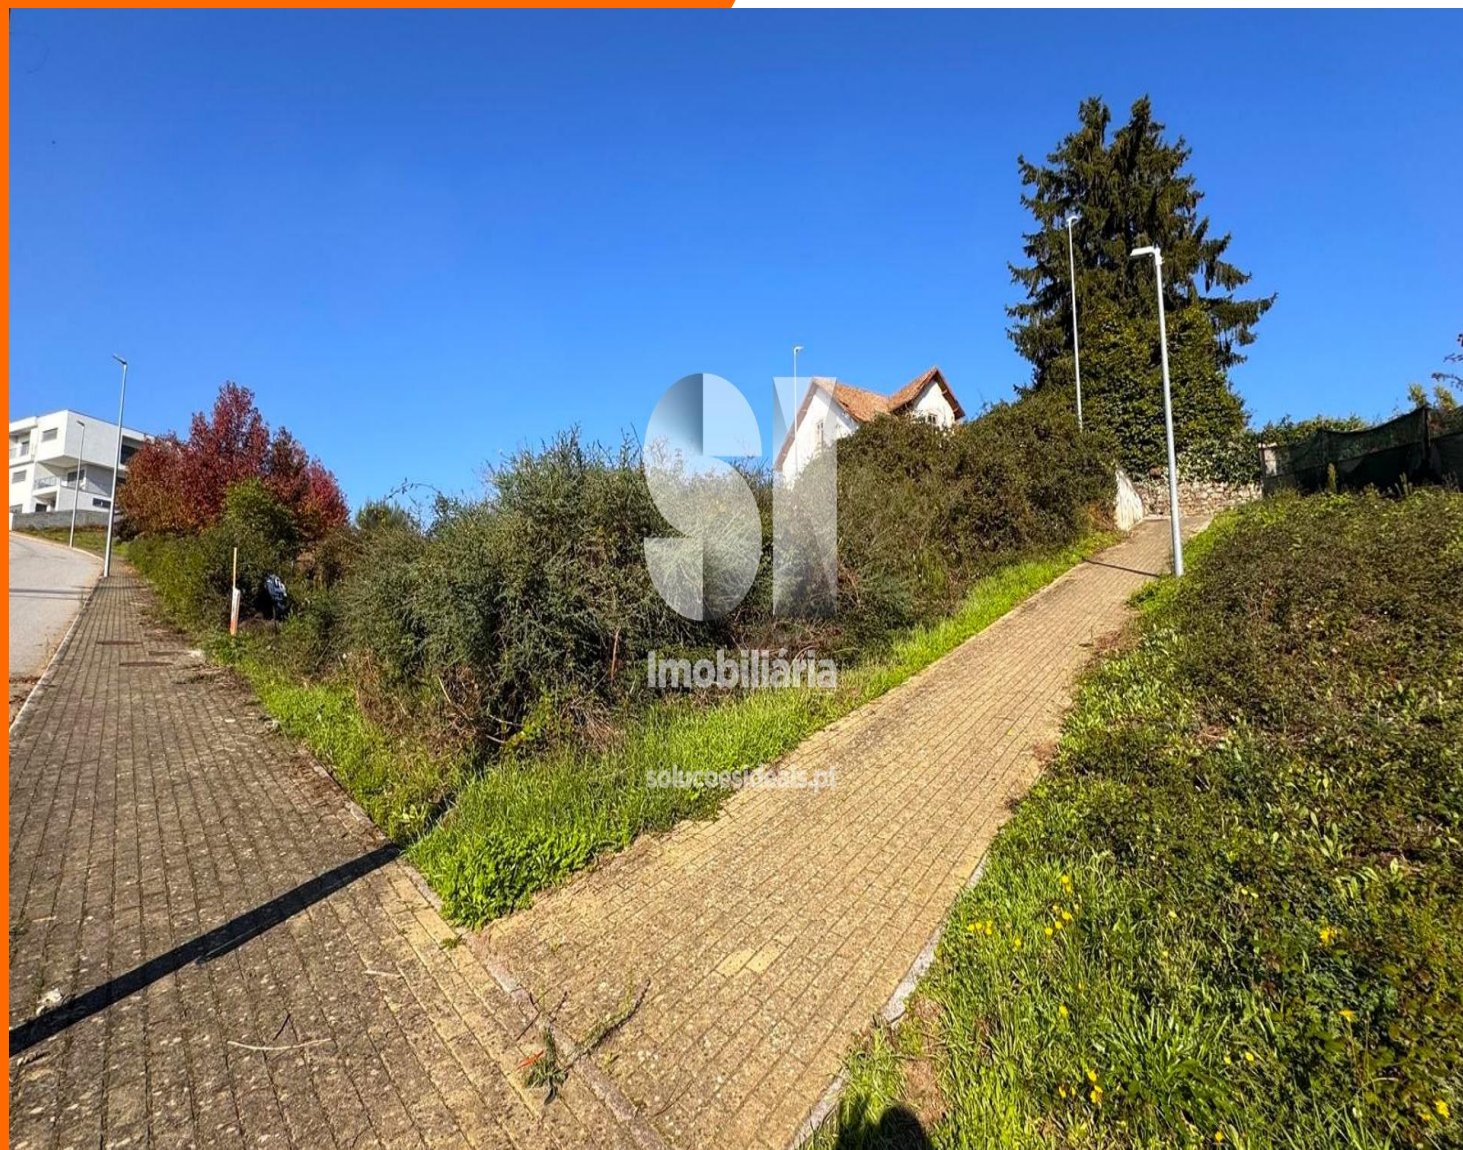

Lote de Terreno Sabrosa

40.000 €

este é para si.

REFERÊNCIA VRAR100

ZONA Sabrosa

ÁREA ÚTIL 254m

CLASSE ENERGÉTICA Isento

OBSERVAÇÕES

Terreno rústico para construção, com três frentes e que já dispõe de projeto elaborado e aprovado.

Este lote oferece-lhe o acesso privilegiado a inúmeras infraestruturas e serviços públicos e está inserido numa zona habitacional de referência e de