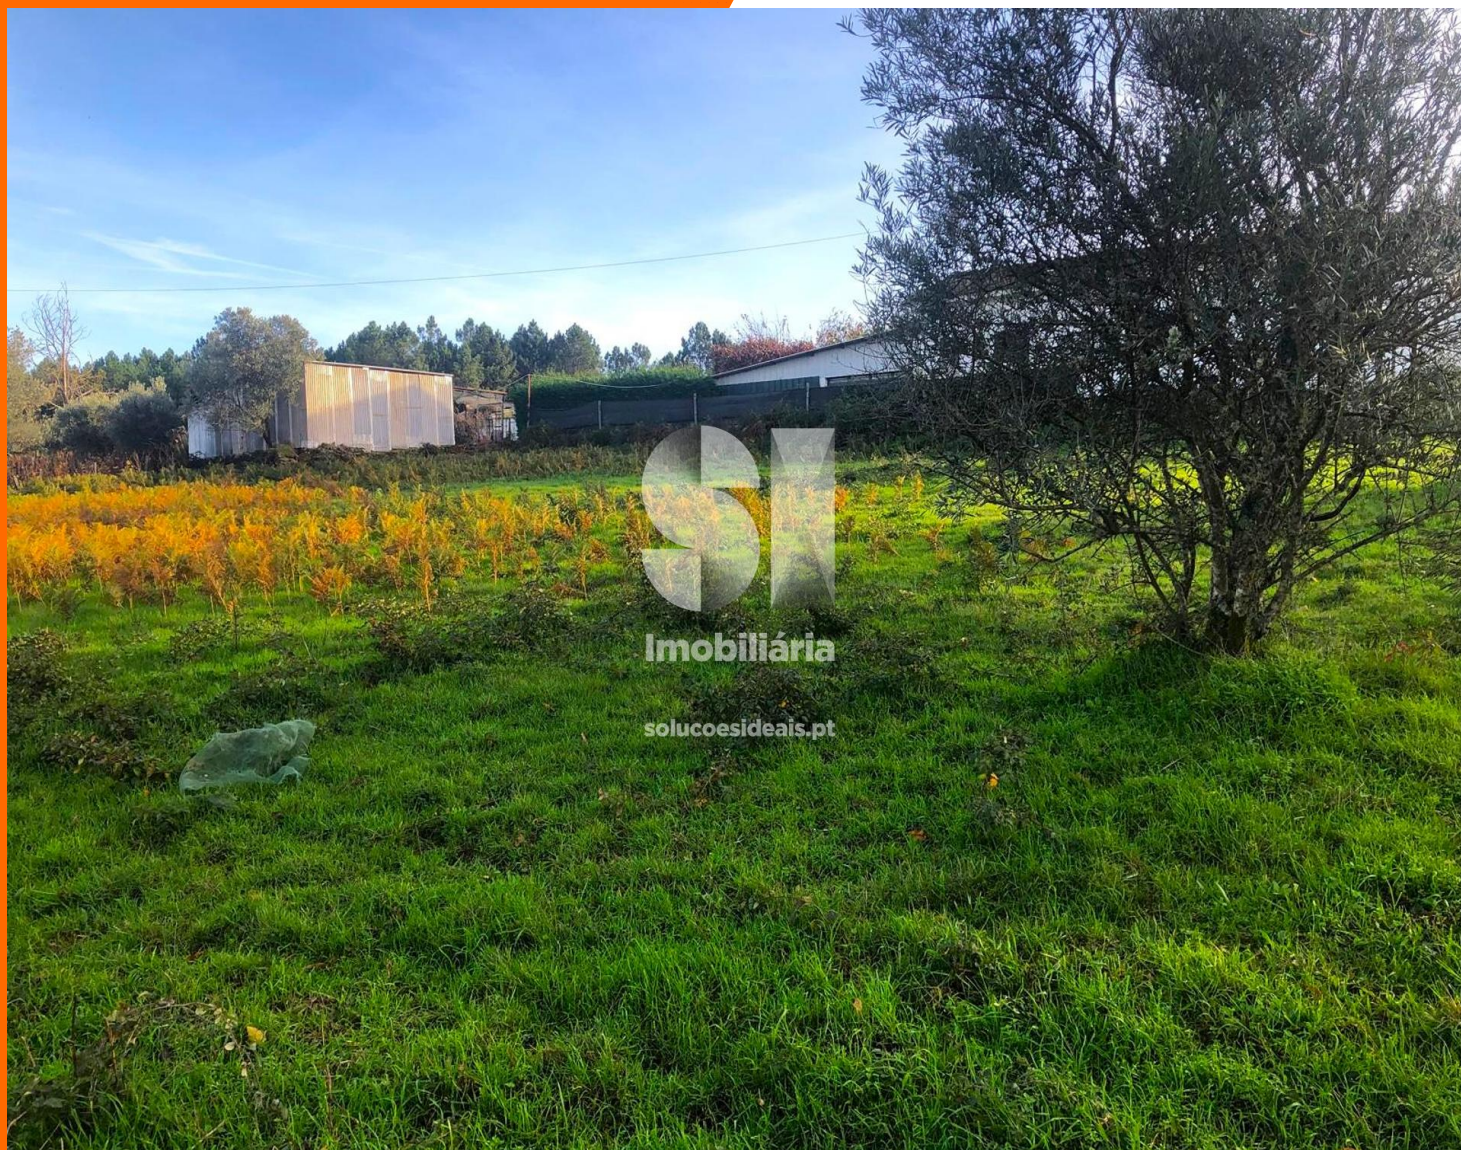

Terreno Rústico Urbanizável Sabrosa

40.000 €

**Soluções
Ideais
Imobiliária**

este é para si.

REFERÊNCIA VRAR102

ZONA Paços

ÁREA ÚTIL 1.420m

CLASSE ENERGÉTICA Isento

OBSERVAÇÕES

Terreno para venda no Coração do Douro
Património Mundial – Fermentões, Sabrosa

Apresentamos um excelente terreno situado no
coração do Douro, uma das regiões mais icónicas e

Consultor Imobiliário