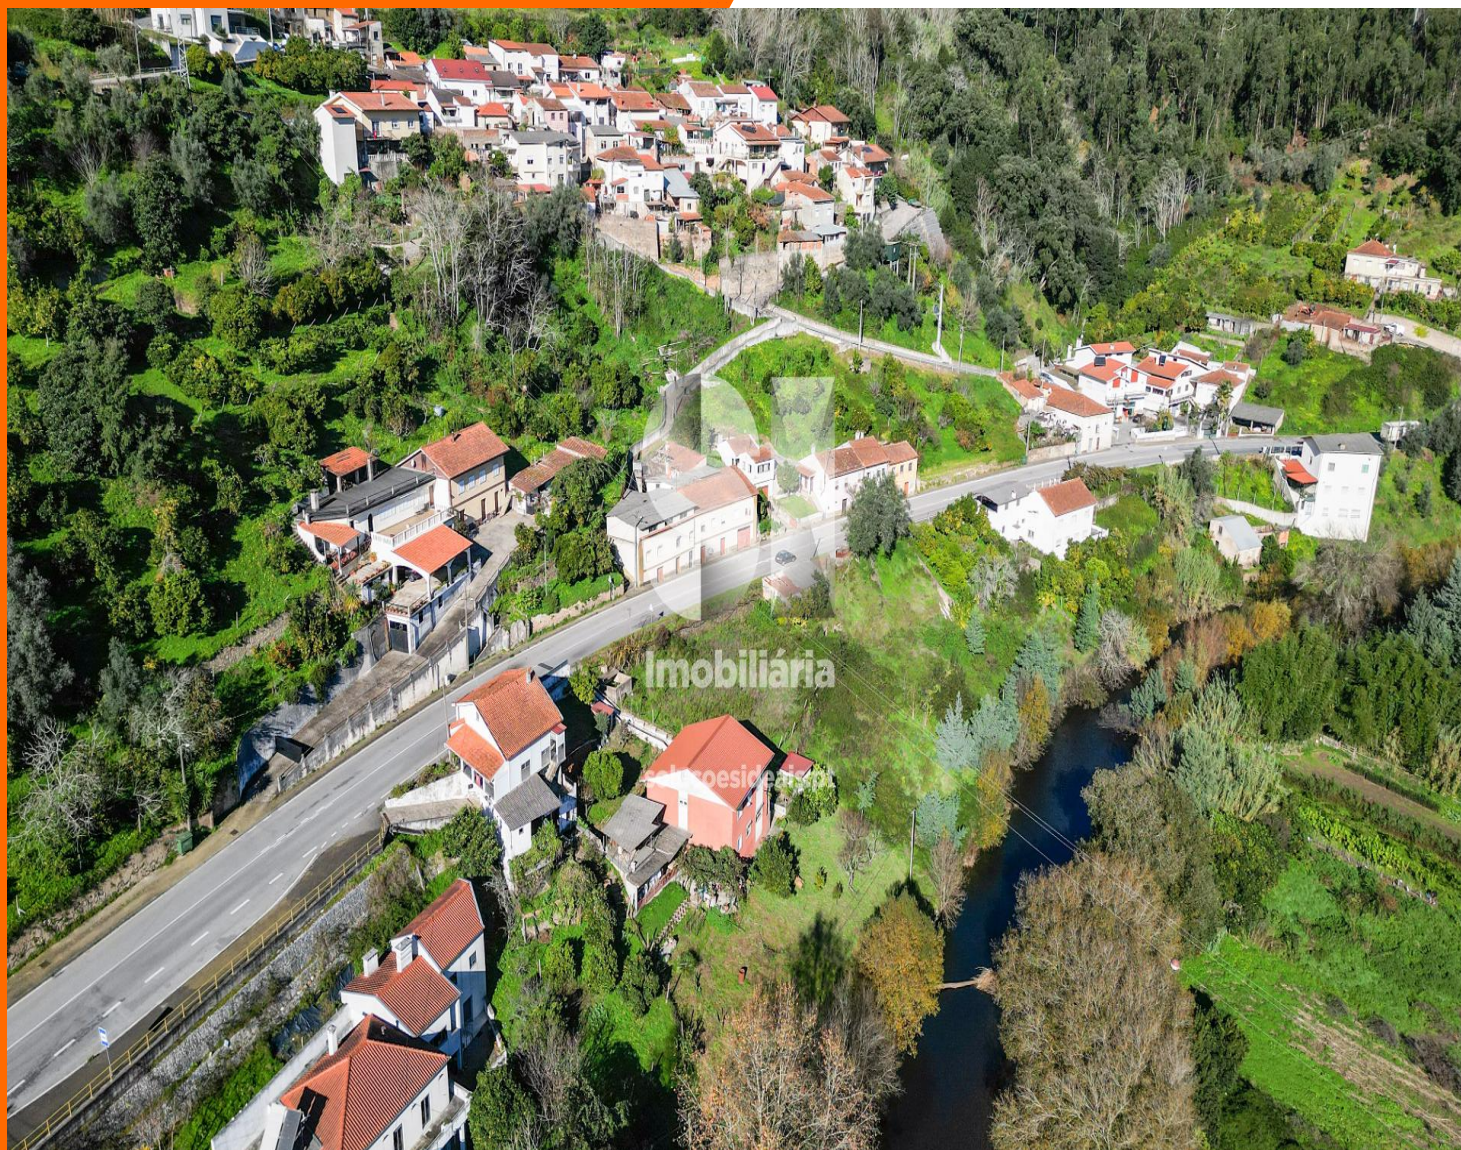

**Terreno em Ceira
Coimbra**

40.000 €

**Soluções
Ideais
Imobiliária**

este é para si.

REFERÊNCIA SEDHC10025

ZONA Ceira

ÁREA ÚTIL 4.800m

CLASSE ENERGÉTICA Isento