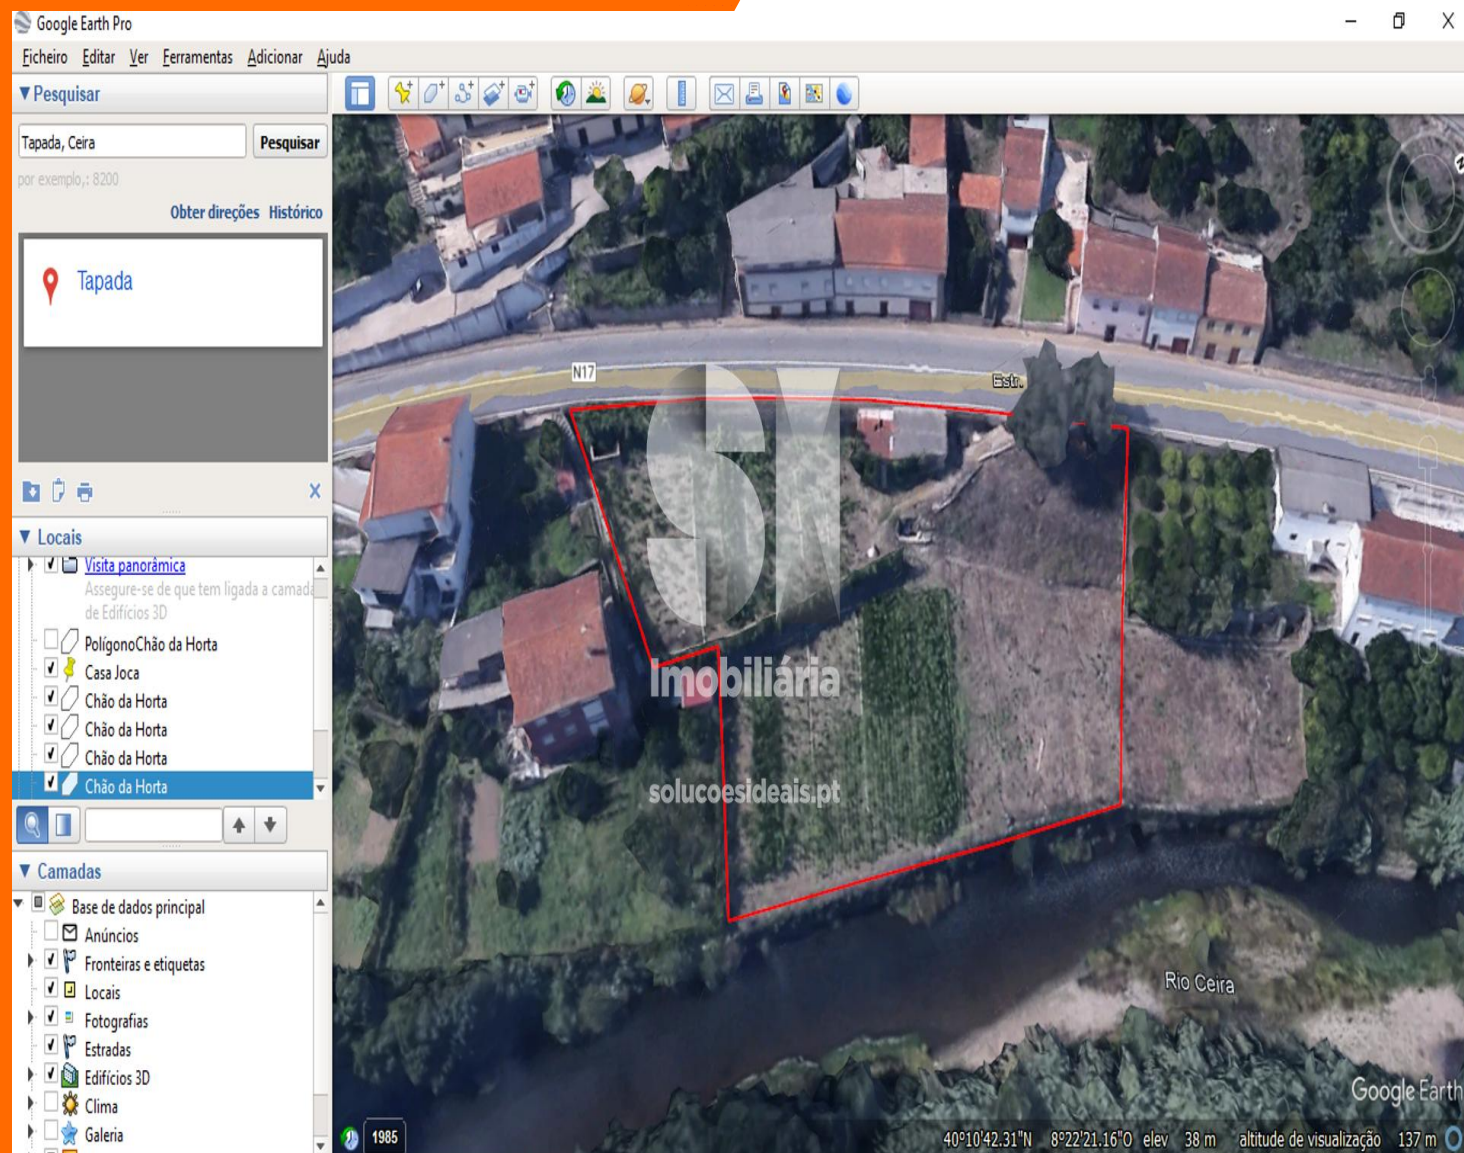

Terreno em Ceira Coimbra

40.000 €

este é para si.

REFERÊNCIA SEDHC10025

ZONA Ceira

ÁREA ÚTIL 4.800m

CLASSE ENERGÉTICA Isento

OBSERVAÇÕES