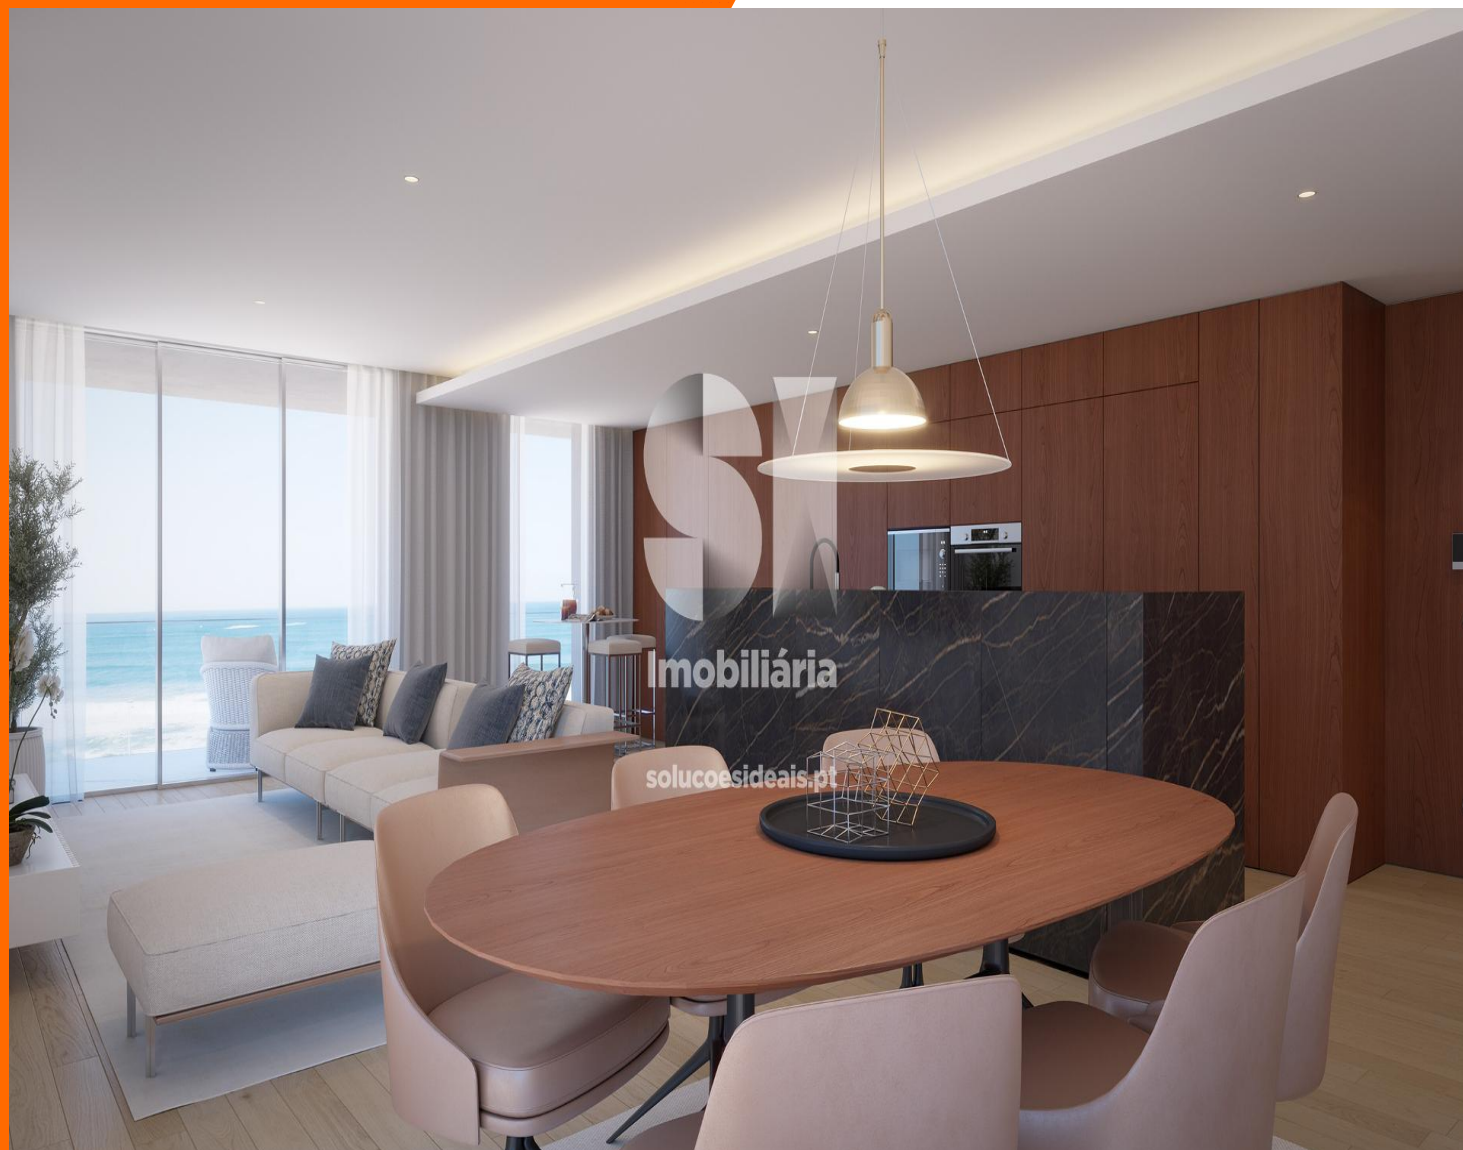

este é para si.

REFERÊNCIA PVZAC18_1

ZONA Vila Do Conde

ÁREA ÚTIL 75m

CLASSE ENERGÉTICA A

OBSERVAÇÕES

Apartamento T1 desenvolvido pelo arquiteto Manuel Maia Gomes, em co-autoria do arquiteto João Martins, este apartamento conjuga o estilo de vida costeiro, sofisticação e modernidade com tranquilidade e harmonia.

Consultor Imobiliário

912 088 650

acarvalho@siimobiliaria.pt