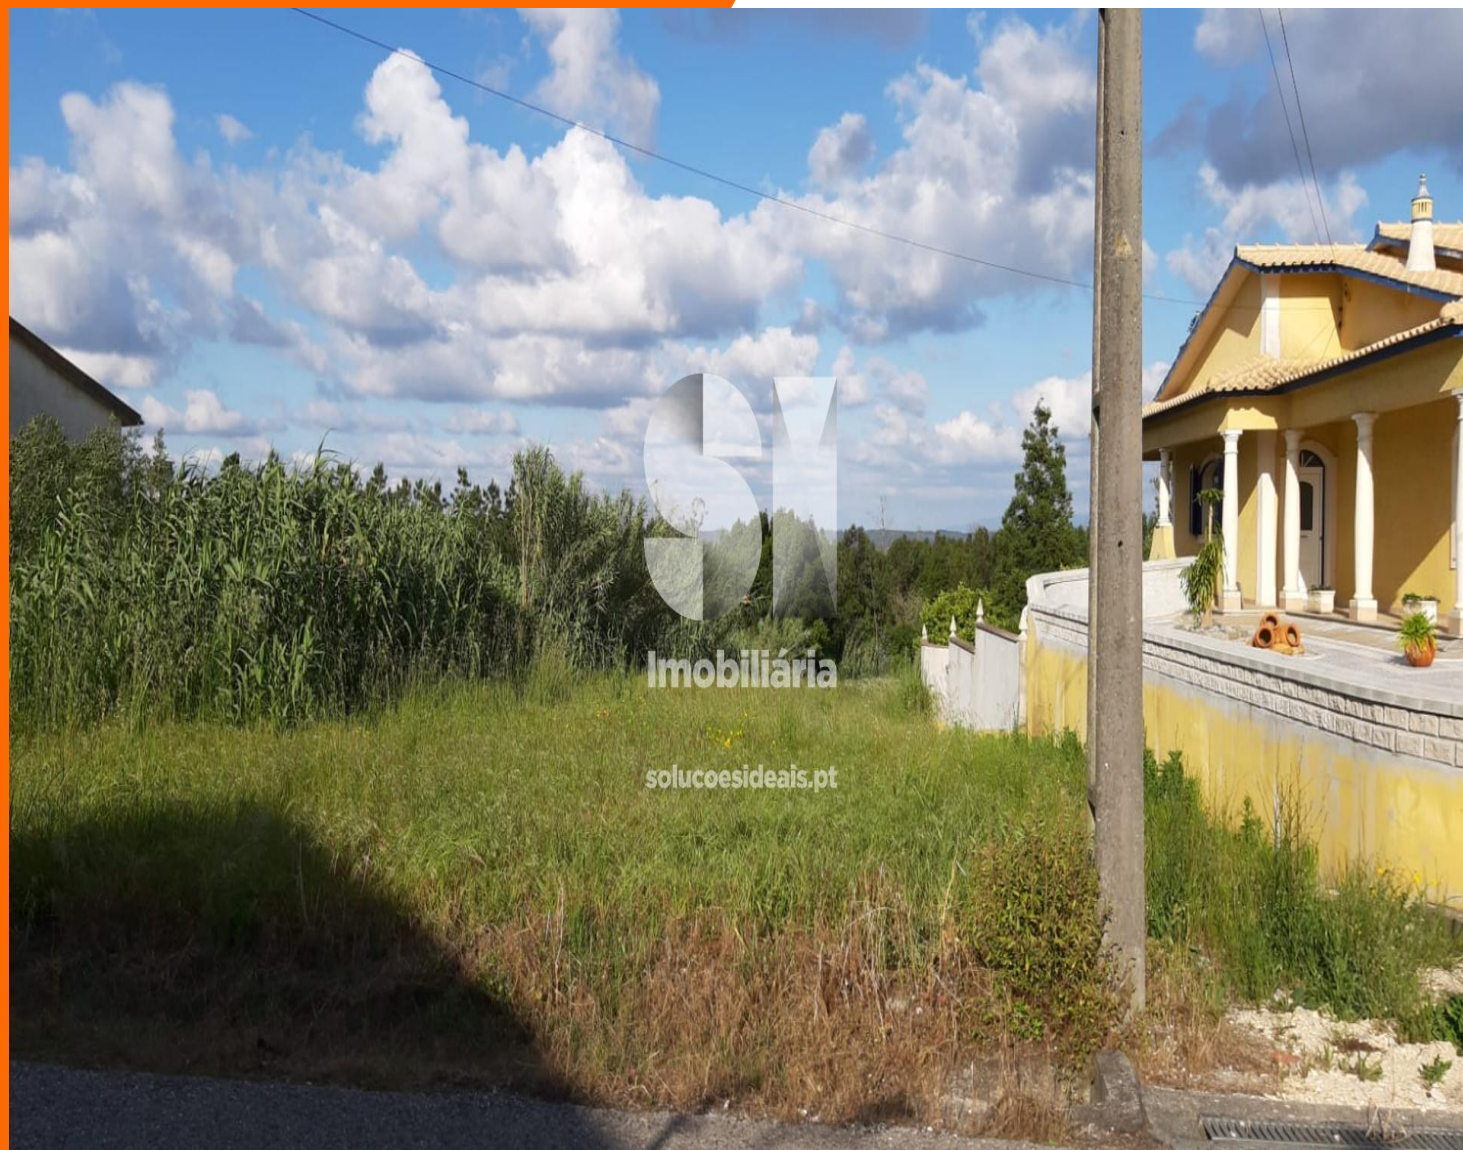

Terreno para construção, Pai Figueira Da Foz

17.000 €

**Soluções
Ideais
Imobiliária**

este é para si.

REFERÊNCIA PD582

ZONA Paião

ÁREA ÚTIL 2.022m

CLASSE ENERGÉTICA Isento

OBSERVAÇÕES

Terreno para construção de moradia uni-familiar. Situa-se em zona calma da Vila do Paião, a 15 km da Figueira da Foz. Existe para consulta, no nosso escritório, um projecto com viabilidade. Quer construir a sua casa , então entre em contacto